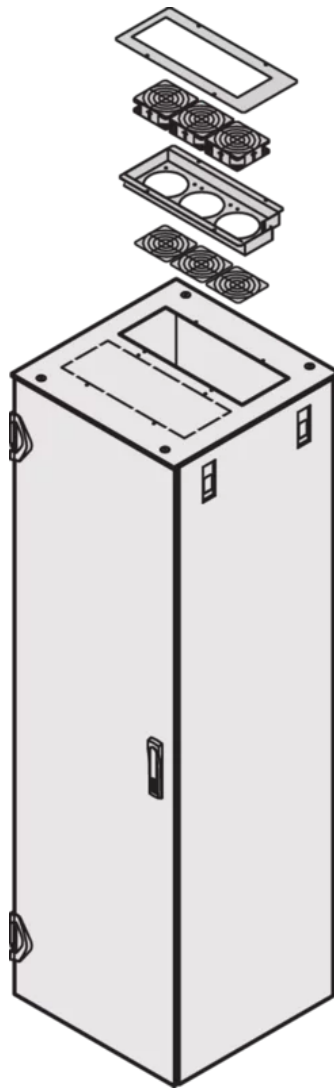

SCHROFF

21130-252 GESCHLOSSENES FLACHDACH MIT AUSBRUCHZONEN, VARISTAR,
RAL 7021, 600 B X 600 T

PRODUKTBESCHREIBUNG

Inkl. Erdung

Ausbruchzonen können einfach herausgebrochen werden

St, 1,5-mm

Cut-outs can be fitted with brush strips, fan units, perforated cover plates or edge protectors

Farbe RAL 7021

PRODUKTMERKMALE

Produkttyp: Schrank-/Rackdach

Produktfamilie: Varistar

Typ: Ausbruch

Material: Stahl

Farbe: Schwarzgrau

Farbecode: RAL 7021

Breite (mm): 600 mm

Tiefe: 600 mm

ZUSÄTZLICHE PRODUKTDDETAILS

Rackdach mit mikroperforierten Ausbruchzonen. Bürstenleisten, Kantenschutz oder Abdeckbleche bitte aus dem Zubehörprogramm wählen.

Abmessungen siehe Varistar Katalog