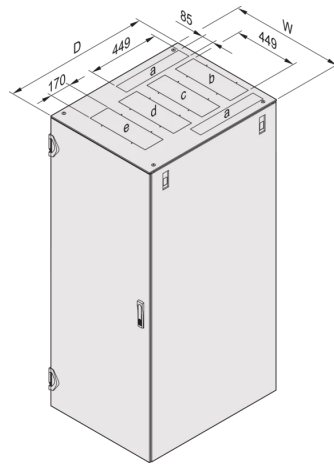

SCHROFF

21130-252 GESCHLOSSENES FLACHDACH MIT AUSBRUCHZONEN, VARISTAR,
RAL 7021, 600 B X 600 T

PRODUKTBESCHREIBUNG

Inkl. Erdung

Ausbruchzonen können einfach herausgebrochen werden

St, 1,5-mm

Cut-outs can be fitted with brush strips, fan units, perforated cover plates or edge protectors

Breite (mm): 600 mm

Tiefe: 600 mm

ZUSÄTZLICHE PRODUKTDDETAILS

Rackdach mit mikroperforierten Ausbruchzonen. Bürstenleisten, Kantenschutz oder Abdeckbleche bitte aus dem Zubehörprogramm wählen.

Abmessungen siehe Varistar Katalog