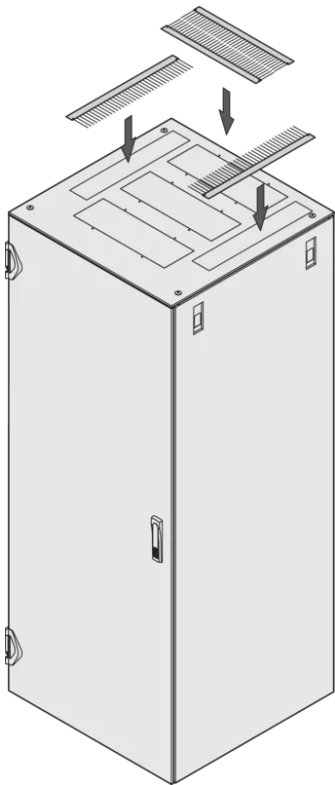

SCHROFF

21130-252 GESCHLOSSENES FLACHDACH MIT AUSBRUCHZONEN, VARISTAR,
RAL 7021, 600 B X 600 T

PRODUKTBESCHREIBUNG

Inkl. Erdung

Ausbruchzonen können einfach herausgebrochen werden

St, 1,5-mm

Cut-outs can be fitted with brush strips, fan units, perforated cover plates or edge protectors

Farbe RAL 7021

PRODUKTMERKMALE

Produkttyp: Schrank-/Rackdach

Produktfamilie: Varistar

Typ: Ausbruch

Material: Stahl

Farbe: Schwarzgrau

Farbecode: RAL 7021

Breite (mm): 600 mm

Tiefe: 600 mm

ZUSÄTZLICHE PRODUKTDDETAILS

Rackdach mit mikroperforierten Ausbruchzonen. Bürstenleisten, Kantenschutz oder Abdeckbleche bitte aus dem Zubehörprogramm wählen.

Abmessungen siehe Varistar Katalog