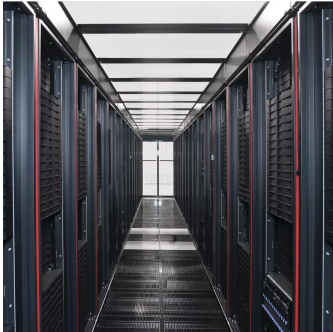

21130-589 GANGABDECKUNG FÜR EINHAUSUNG MIT SICHERHEITSGLAS, 1200 B 800 T

PRODUKTBE SCHREIBUNG

Dächer für den oberen Abschluss von 2 Schrankreihen

Passend für eine Gangbreite von 1200-mm

Mit dem Dach-Universalprofil kann die Ganghöhe um 84 mm angehoben werden, bitte separat bestellen

Dach kann von innen entfernt werden (ermöglicht Zugang zur Beleuchtung und erleichtert Wartungsarbeiten)

PRODUKTMERKMALE

Produkttyp: Frontplatten

Typ: Einhausungsdach

Passend zu: Einhausung

Breite (mm): 800 mm