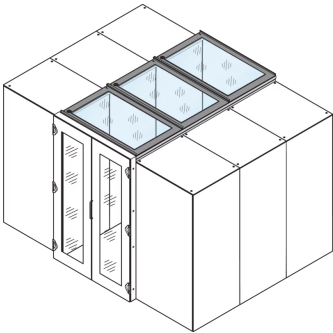

21130-589 GANGABDECKUNG FÜR EINHAUSUNG MIT SICHERHEITSGLAS, 1200 B 800 T

PRODUKTBE SCHREIBUNG

Dächer für den oberen Abschluss von 2 Schrankreihen

Passend für eine Gangbreite von 1200-mm

Mit dem Dach-Universalprofil kann die Ganghöhe um 84 mm angehoben werden, bitte separat bestellen

Dach kann von innen entfernt werden (ermöglicht Zugang zur Beleuchtung und erleichtert Wartungsarbeiten)

PRODUKTMERKMALE

Produkttyp: Frontplatten

Typ: Einhausungsdach

Passend zu: Einhausung

Breite (mm): 800 mm

Tiefe: 1200 mm

Material: Stahl; Glas

Farbe: Schwarzgrau

Farbecode: RAL 7021

ZUSÄTZLICHE PRODUKTDDETAILS

Dächer in verschiedenen Tiefen verfügbar, um Einhausung mit verschiedenen Schränken und Gangbreiten zu realisieren.