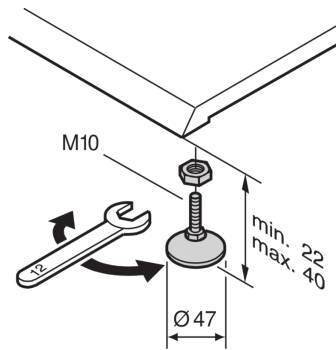

21190-571 LABRACK NIVELLIERFÜSSE

PRODUKTBE SCHREIBUNG

Traglast 100-kg je Fuß

PRODUKTMERKMALE

Produkttyp: Gehäusefuß, 45mm hoch

ZUSÄTZLICHE PRODUKTDDETAILS

Verstellbare FüÙe oder NivellierfüÙe lassen sich am Gestell montieren. Dies sorgt für Stabilität des Gestells auf unebenen Flächen.