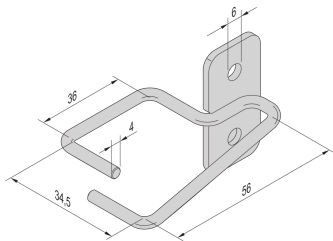

21236-102 EPCASE KABELÖSE

PRODUKTBESCHREIBUNG

Zur Kabelbefestigung/Kabelführung seitlich an den Winkelprofilen

PRODUKTMERKMALE

Produkttyp: Kabelöse

Produktfamilie: Epcase

Material: Stahl

Breite (mm): 34,5 mm

Tiefe: 36 mm

ZUSÄTZLICHE PRODUKTDDETAILS

Kabelöse für Strukturkabelmanagement in Wandschränken.

ZERTIFIZIERUNGEN

Nordamerika

Alle Standorte

+1.763.422.2661

Chatten Sie mit uns: