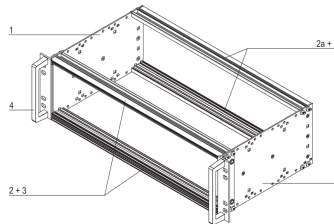

21500-077 EUROPACPRO 19 ZOLL BAUGRUPPENTRÄGER BAUSATZ FÜR
BAHNANWENDUNGEN,
TYP EN 50155, NACHRÜSTBARE EMV SCHIRMUNG,
3HE, 84 TE, 235 MM

PRODUKTBESCHREIBUNG

Shock and vibration tested to EN 50155, part 12.2.11

Der 19"-Winkel ist fest mit der Seitenwand verbunden (getoxt), besonders geeignet für hohe mechanische Beanspruchung (Vibrationsfestigkeit)

Modifikationen wie z.-B. Ausschnitte, andere Oberflächen oder Abmessungen verfügbar.

IP 20 gemäß IEC 60529.

Die doppelte 19"-Anschraubposition gibt zusätzliche Sicherheit (NFF Norm).

Lieferung erfolgt als platzsparende Flatpack-Verpackung

PRODUKTMERKMALE

Produkttyp: Baugruppenträger

Höhe: 3-HE

Breite: 84 TE

Tiefe: 235-mm

Zur Montage von: Backplane

Leiterplattentiefe: 220 mm

EMV-Schirmung: Nein

EMV-Dichtung: Textil

Traglast: 15-kg

Schock- und Vibrationstoleranz: 5 g (Beschleunigungskraft)