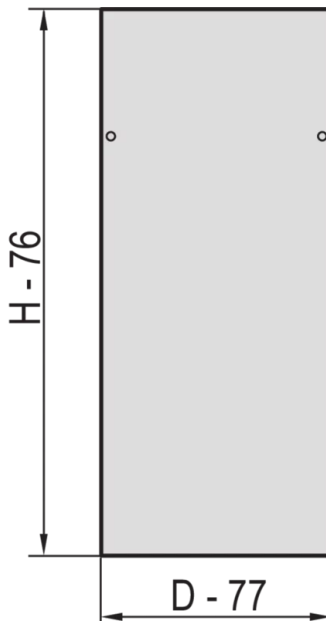

22117-181 EURORACK SEITENWAND MIT SICHERHEITSSCHLOSS, RAL 7035,
34 HE 900 T

PRODUKTBESCHREIBUNG

St, 1 mm

Montage am Gestell mit 2 Sicherheitsschlössern

PRODUKTMERKMALE

Produkttyp: Schrank-/Rack Panel

Produktfamilie: Eurorack

Typ: Seitenwand

Farbe: Hellgrau

Farbecode: RAL 7035

Höhe: 34 HE

Höhe: 1567 mm

Tiefe: 900 mm

ZUSÄTZLICHE PRODUKTDDETAILS

Seitenwände aus Stahl für Aluminiumrahmen mit Schnellverschluss für einfache Montage und Installation und Sicherheitsschlösser zur Einbruchsprävention