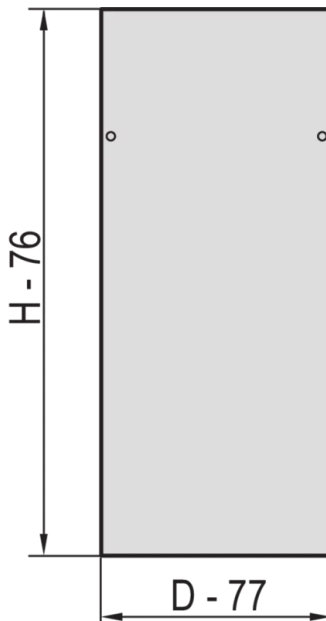

22117-186 EURORACK SEITENWAND MIT SICHERHEITSSCHLOSS, RAL 7035,
29 HE 800 T

PRODUKTBESCHREIBUNG

St, 1 mm

Montage am Gestell mit 2 Sicherheitsschlössern

PRODUKTMERKMALE

Produkttyp: Schrank-/Rack Panel

Produktfamilie: Eurorack

Typ: Seitenwand

Farbe: Hellgrau

Farbecode: RAL 7035

Höhe: 29 HE

Höhe: 1398 mm

Tiefe: 800 mm

ZUSÄTZLICHE PRODUKTDDETAILS

Seitenwände aus Stahl für Aluminiumrahmen mit Schnellverschluss für einfache Montage und Installation und Sicherheitsschlösser zur Einbruchsprävention