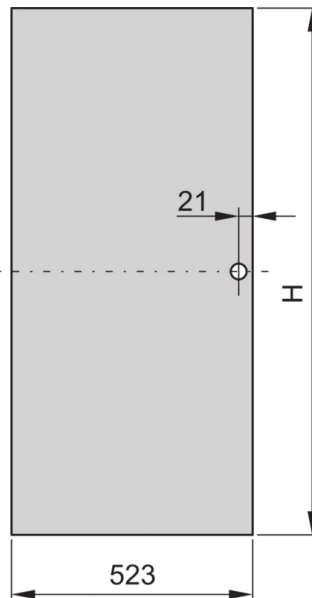

22117-190 EURORACK-STAHLTÜR, 180° ÖFFNUNGSWINKEL, RAL 7035, 38 HE, 600W

PRODUKTBESCHREIBUNG

Kann an alle vier Seiten des Schrankgestelles montiert werden

St, 1 mm

PRODUKTMERKMALE

Produkttyp: Schranktür

Produktfamilie: Eurorack

Typ: Stahltür

Farbe: Hellgrau

Farbecode: RAL 7035

Höhe: 38 HE

Höhe: 1798 mm

Breite (mm): 600 mm

ZUSÄTZLICHE PRODUKTDDETAILS

Stahltür für Schränke mit Aluminiumrahmen mit 120° Schwenkbereich und ist an allen 4 Seiten des Schrankgestells montierbar. Die Tür wird mit Schwenkhebelgriff, Sicherheitsschlössern und Schlüsseln geliefert.