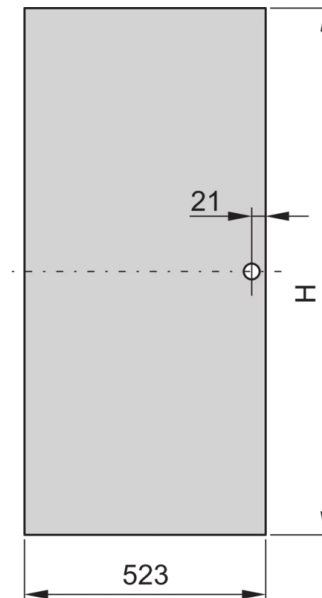

22117-198 EURORACK-STAHLTÜR, 180° ÖFFNUNGSWINKEL, RAL 7035, 38 HE, 800W

PRODUKTBECHREIBUNG

Kann an alle vier Seiten des Schrankgestelles montiert werden

St, 1 mm

PRODUKTMERKMALE

Produkttyp: Schranktür

Produktfamilie: Eurorack

Typ: Stahltür

Farbe: Hellgrau

Farbecode: RAL 7035

Höhe: 38 HE

Höhe: 1798 mm

Breite (mm): 800 mm

ZUSÄTZLICHE PRODUKTDDETAILS

Stahltür für Schränke mit Aluminiumrahmen mit 120° Schwenkbereich und ist an allen 4 Seiten des Schrankgestells montierbar. Die Tür wird mit Schwenkhebelgriff, Sicherheitsschlössern und Schlüsseln geliefert.