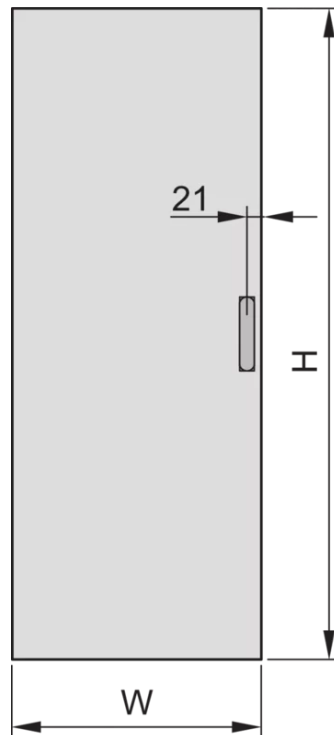

22117-198 EURORACK-STAHLTÜR, 180° ÖFFNUNGSWINKEL, RAL 7035, 38 HE, 800W

PRODUKTBECHREIBUNG

Kann an alle vier Seiten des Schrankgestelles montiert werden

St, 1 mm

PRODUKTMERKMALE

Produkttyp: Schranktür

Produktfamilie: Eurorack

Typ: Stahltür

Farbe: Hellgrau

Farbecode: RAL 7035

Höhe: 38 HE

Höhe: 1798 mm

Breite (mm): 800 mm

ZUSÄTZLICHE PRODUKTDDETAILS

Stahltür für Schränke mit Aluminiumrahmen mit 120° Schwenkbereich und ist an allen 4 Seiten des Schrankgestells montierbar. Die Tür wird mit Schwenkhebelgriff, Sicherheitsschlössern und Schlüsseln geliefert.