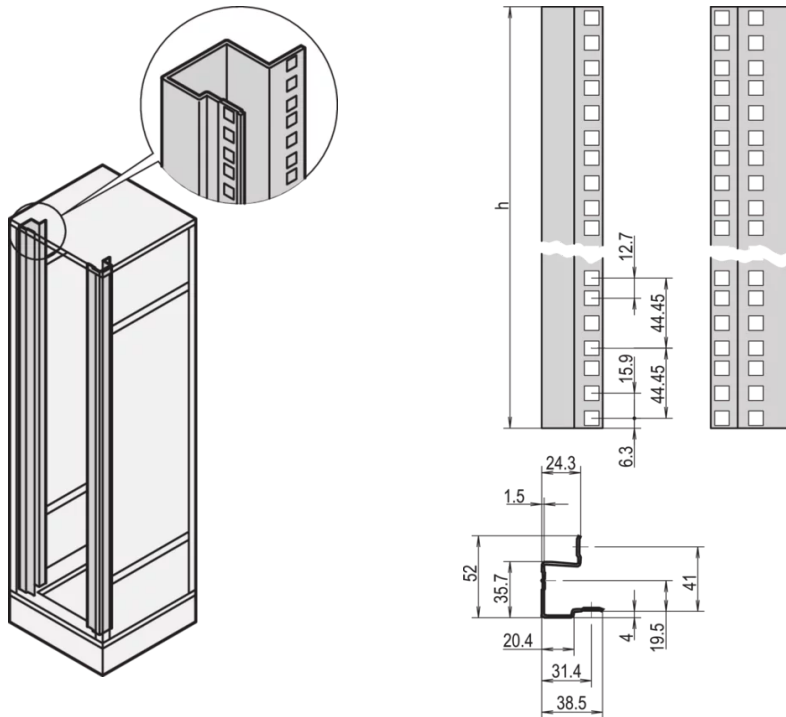

### PRODUKTBESCHREIBUNG

Für tiefenverstellbare Montage

St, 1,5 mm, with EIA cut-out

Zur Montage einer dritten 19-Zoll-Ebene werden 1 Paar 19-Zoll-Winkelprofile und 2 Paar Tiefenstreben benötigt

### PRODUKTMERKMALE

Produkttyp: Winkelprofil

Produktfamilie: Eurorack

Typ: 19"-Winkelprofil

Oberfläche: Aluminium-verzinkt

Höhe: 34 HE

Höhe: 1620 mm