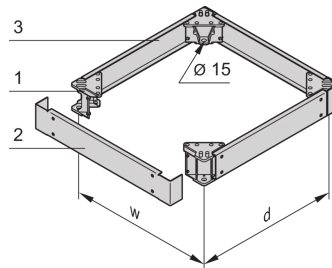

22117-830 EURORACK SOCKEL, 100H 600B 600T

PRODUKTBECHREIBUNG

Base/plinth, Al diecast, covers

St, 2,5 mm, RAL 7021

Höhe 100-mm

Blenden allseitig abnehmbar

PRODUKTMERKMALE

Produkttyp: Schrank/Schranksocket

Produktfamilie: Eurorack

Typ: Socket

Farbe: Schwarzgrau

Farbecode: RAL 7021

Breite (mm): 600 mm

Tiefe: 600 mm

ZUSÄTZLICHE PRODUKTDDETAILS

Ein Sockel ermöglicht die funktionale Lagerung überschüssiger Kabel und schützt den unteren Teil des Schrankes vor Nagetieren.