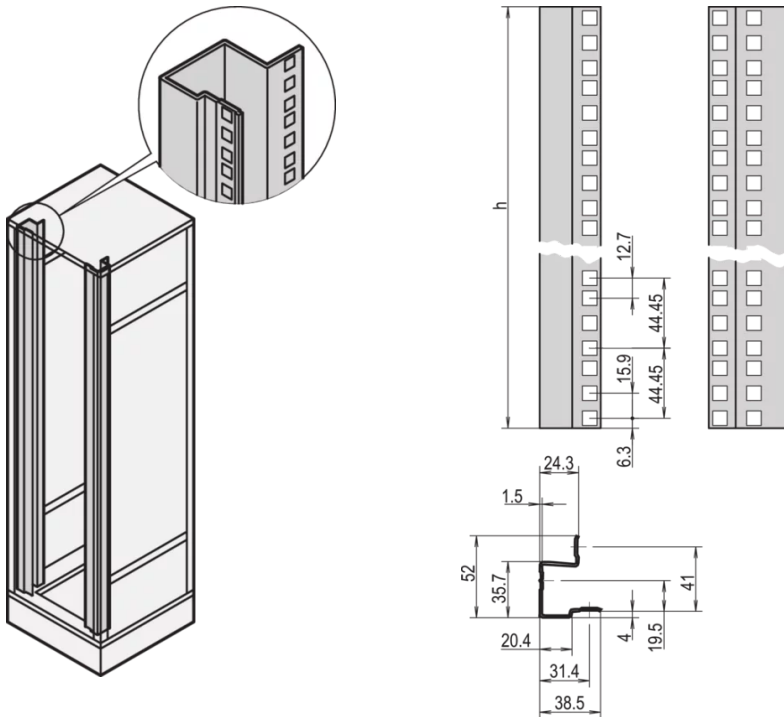

22117-836 EURORACK 19-ZOLL-WINKELPROFIL, 38 HE, RAL 7021

PRODUKTBESCHREIBUNG

Für tiefenverstellbare Montage

St, 1,5 mm, with EIA cut-out

Zur Montage einer dritten 19-Zoll-Ebene werden 1 Paar 19-Zoll-Winkelprofile und 2 Paar Tiefenstreben benötigt

PRODUKTMERKMALE

Produkttyp: Winkelprofil

Produktfamilie: Eurorack

Typ: 19"-Winkelprofil

Farbe: Schwarzgrau

Farbecode: RAL 7021

Höhe: 38 HE

Höhe: 1798 mm