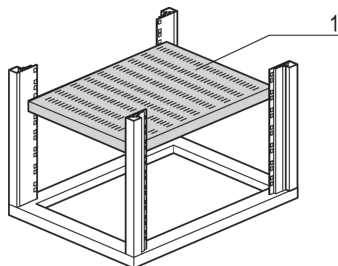

22117-847 EURORACK-FACHBODEN, STATIONÄR, FÜR UNIVERSALGESTELL, 600 B 800 T

PRODUKTBESCHREIBUNG

Traglast 75 kg

Befestigung Einrast- und Schraubbefestigung direkt im Universalholm

PRODUKTMERKMALE

Produkttyp: Fachboden

Produktfamilie: Eurorack

Typ: Gestellfachboden stationär

Breite (mm): 600 mm

Tiefe: 800 mm

ZUSÄTZLICHE PRODUKTDDETAILS

Stationärer Fachboden mit voller Tiefe für Universal-Aluminiumrahmen mit einer Tragfähigkeit von 75 kg, für einfache Montage und Installation ausgelegt.