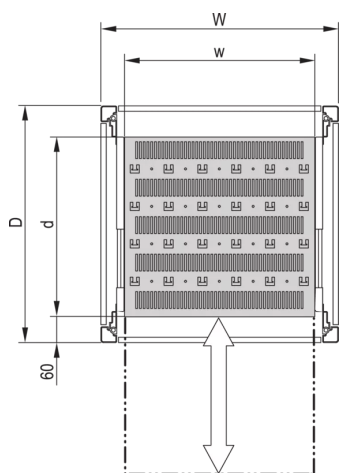

22117-858 EURORACK GESTELLFACHBODEN,
AUSZIEHBAR, 800 X 600

PRODUKTBESCHREIBUNG

Traglast: 50-kg

Befestigungsart: Teleskopschienen in Schrankholme eingehängt (Fachboden anschraubbar)

PRODUKTMERKMALE

Produkttyp: Fachboden

Produktfamilie: Eurorack

Typ: Fachboden ausziehbar

Breite (mm): 800 mm

Tiefe: 600 mm

ZUSÄTZLICHE PRODUKTDDETAILS

Ausziehbarer Fachboden mit voller Tiefe für Universal-Aluminiumrahmen mit einer Tragfähigkeit von 50 kg, für einfache Montage und Installation ausgelegt.