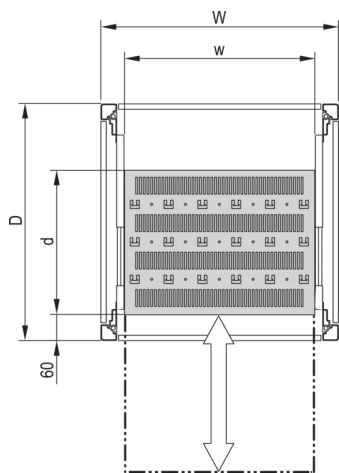

22117-861 EURORACK GESTELLFACHBODEN,
AUSZIEHBAR, 600 X 700

PRODUKTBESCHREIBUNG

Traglast: 50-kg

Befestigungsart: Teleskopschienen in Schrankholme eingehängt (Fachboden anschraubbar)

PRODUKTMERKMALE

Produkttyp: Fachboden

Produktfamilie: Eurorack

Typ: Fachboden ausziehbar

Breite (mm): 600 mm

Tiefe: 800 mm

ZUSÄTZLICHE PRODUKTDDETAILS

Ausziehbarer Fachboden mit voller Tiefe für Universal-Aluminiumrahmen mit einer Tragfähigkeit von 50 kg, für einfache Montage und Installation ausgelegt.