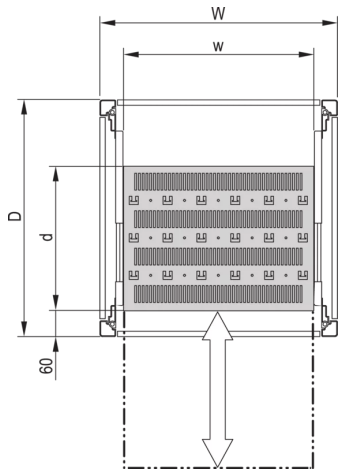

22117-863 EURORACK GESTELLFACHBODEN,  
AUSZIEHBAR, 800 X 700

**PRODUKTBESCHREIBUNG**

Traglast: 50-kg

Befestigungsart: Teleskopschienen in Schrankholme eingehängt (Fachboden anschraubbar)

**PRODUKTMERKMALE**

Produkttyp: Fachboden

Produktfamilie: Eurorack

Typ: Fachboden ausziehbar

Breite (mm): 800 mm

Tiefe: 800 mm

**ZUSÄTZLICHE PRODUKTDDETAILS**

Ausziehbarer Fachboden mit voller Tiefe für Universal-Aluminiumrahmen mit einer Tragfähigkeit von 50 kg, für einfache Montage und Installation ausgelegt.