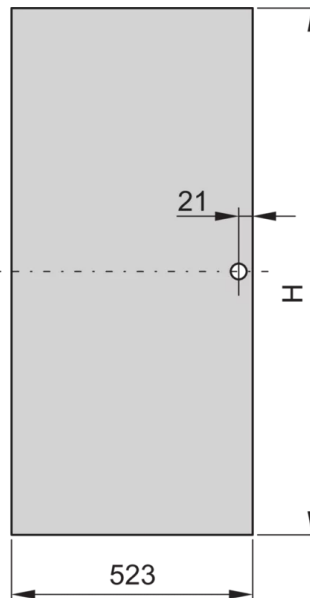

22117-938 EURORACK-STAHLTÜR, 120° ÖFFNUNGSWINKEL, RAL 7021, 38 HE, 600W

PRODUKTBESCHREIBUNG

Kann an alle vier Seiten des Schrankgestelles montiert werden

St, 1 mm

PRODUKTMERKMALE

Produkttyp: Schranktür

Produktfamilie: Eurorack

Typ: Stahltür

Farbe: Schwarzgrau

Farbecode: RAL 7021

Höhe: 38 HE

Höhe: 1798 mm

Breite (mm): 600 mm

ZUSÄTZLICHE PRODUKTDDETAILS

Stahltür für Schränke mit Aluminiumrahmen mit 120° Schwenkbereich und ist an allen 4 Seiten des Schrankgestells montierbar. Die Tür wird mit Schwenkhebelgriff, Sicherheitsschlössern und Schlüsseln geliefert.