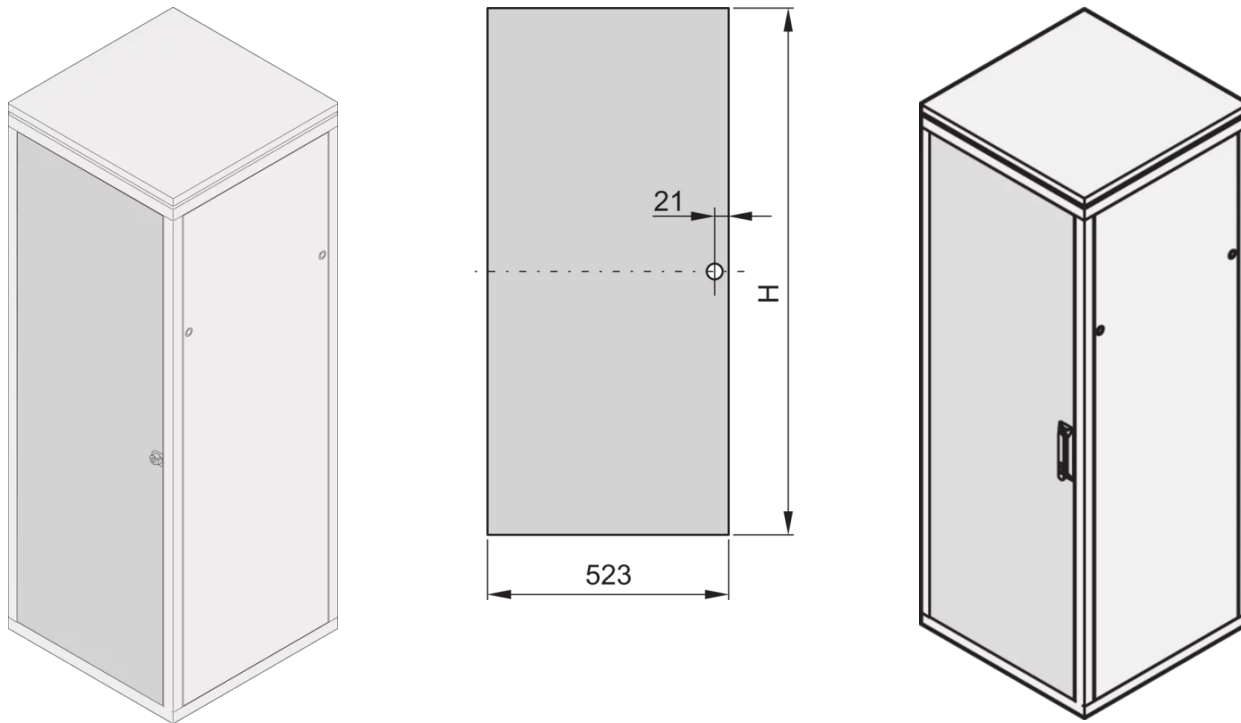

22117-957 EURORACK-STAHLTÜR, 120° ÖFFNUNGSWINKEL, RAL 7021, 47 HE, 800W

## PRODUKTBESCHREIBUNG

Kann an alle vier Seiten des Schrankgestelles montiert werden

St, 1 mm

## PRODUKTMERKMALE

Produkttyp: Schranktür

Produktfamilie: Eurorack

Typ: Stahltür

Farbe: Schwarzgrau

Farbecode: RAL 7021

Höhe: 47 HE

Höhe: 2198 mm

Breite (mm): 600 mm