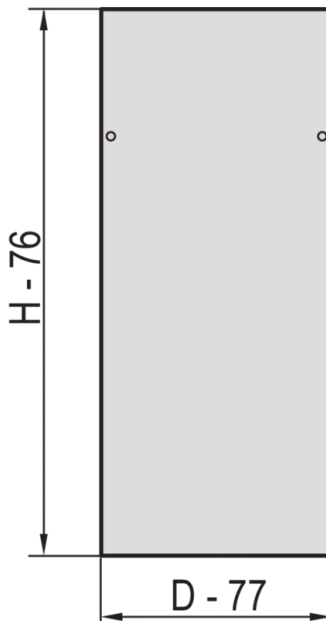

22117-969 EURORACK SEITENWAND MIT SICHERHEITSSCHLOSS, RAL 7021,  
43 HE 800 T

**PRODUKTBESCHREIBUNG**

St, 1 mm

Montage am Gestell mit 2 Sicherheitsschlössern

**PRODUKTMERKMALE**

Produkttyp: Schrank-/Rack Panel

Produktfamilie: Eurorack

Typ: Seitenwand

Farbe: Schwarzgrau

Farbecode: RAL 7021

Höhe: 43 HE

Höhe: 2020 mm

Tiefe: 800 mm