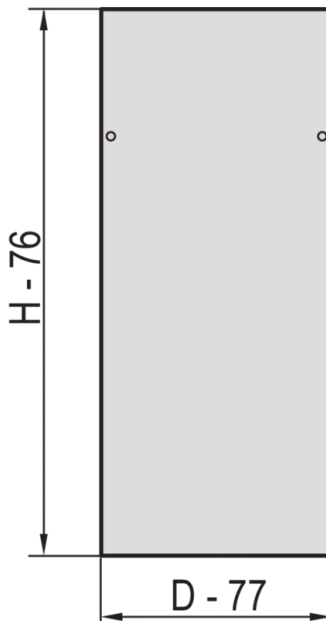

23117-004 EURORACK SEITENWAND MIT SICHERHEITSSCHLOSS, RAL 7021,
34 HE 600 T

PRODUKTBESCHREIBUNG

St, 1 mm

Montage am Gestell mit 2 Sicherheitsschlössern

PRODUKTMERKMALE

Produkttyp: Schrank-/Rack Panel

Produktfamilie: Eurorack

Typ: Seitenwand

Farbe: Schwarzgrau

Farbecode: RAL 7021

Höhe: 34 HE

Höhe: 1567 mm

Tiefe: 600 mm

ZUSÄTZLICHE PRODUKTDDETAILS

Seitenwände aus Stahl für Aluminiumrahmen mit Schnellverschluss für einfache Montage und Installation und Sicherheitsschlösser zur Einbruchsprävention