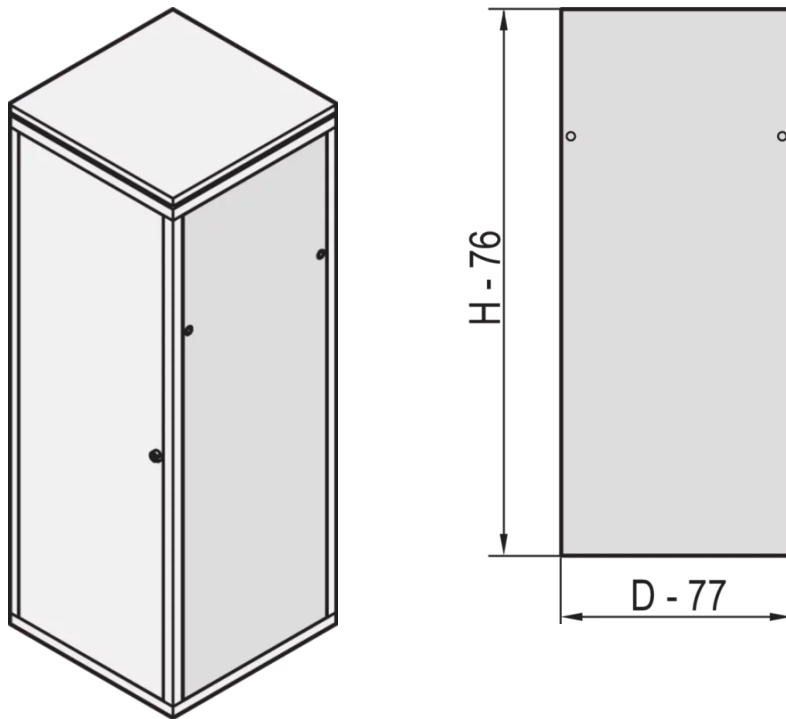

23117-007 EURORACK SEITENWAND MIT SICHERHEITSSCHLOSS, RAL 7021,  
38 HE 600 T

**PRODUKTBESCHREIBUNG**

St, 1 mm

Montage am Gestell mit 2 Sicherheitsschlössern

**PRODUKTMERKMALE**

Produkttyp: Schrank-/Rack Panel

Produktfamilie: Eurorack

Typ: Seitenwand

Farbe: Schwarzgrau

Farbecode: RAL 7021

Höhe: 38 HE

Höhe: 1798 mm

Tiefe: 600 mm