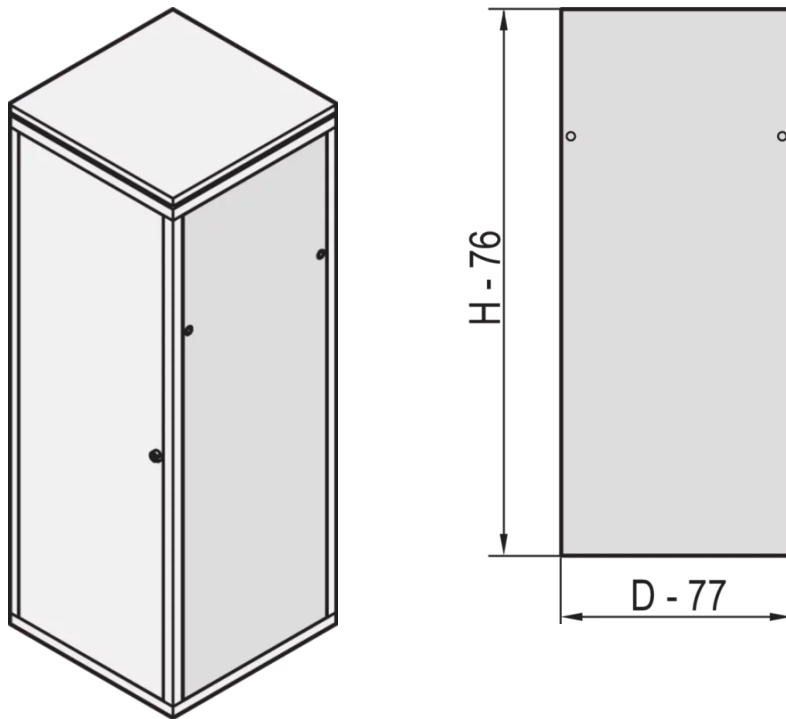

23117-008 EURORACK SEITENWAND MIT SICHERHEITSSCHLOSS, RAL 7021,
38 HE 800 T

PRODUKTBESCHREIBUNG

St, 1 mm

Montage am Gestell mit 2 Sicherheitsschlössern

PRODUKTMERKMALE

Produkttyp: Schrank-/Rack Panel

Produktfamilie: Eurorack

Typ: Seitenwand

Farbe: Schwarzgrau

Farbecode: RAL 7021

Höhe: 38 HE

Höhe: 1798 mm

Tiefe: 800 mm

ZUSÄTZLICHE PRODUKTDDETAILS

Seitenwände aus Stahl für Aluminiumrahmen mit Schnellverschluss für einfache Montage und Installation und Sicherheitsschlösser zur Einbruchsprävention