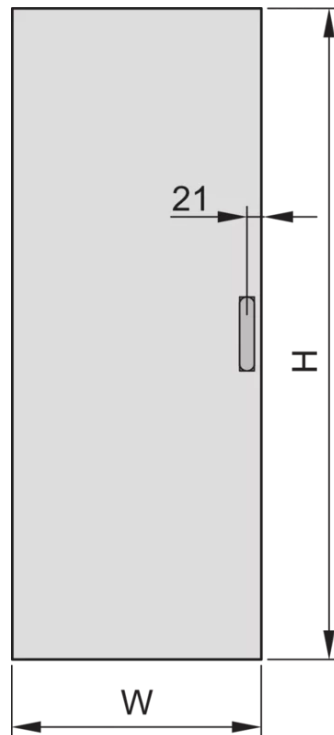

23117-014 EURORACK-STAHLTÜR, 180° ÖFFNUNGSWINKEL, RAL 7021, 34 HE, 600W

PRODUKTBECHREIBUNG

Kann an alle vier Seiten des Schrankgestelles montiert werden

St, 1 mm

PRODUKTMERKMALE

Produkttyp: Schranktür

Produktfamilie: Eurorack

Typ: Stahltür

Farbe: Schwarzgrau

Farbecode: RAL 7021

Höhe: 34 HE

Höhe: 1533 mm

Breite (mm): 600 mm

ZUSÄTZLICHE PRODUKTDDETAILS

Stahltür für Schränke mit Aluminiumrahmen mit 120° Schwenkbereich und ist an allen 4 Seiten des Schrankgestells montierbar. Die Tür wird mit Schwenkhebelgriff, Sicherheitsschlössern und Schlüsseln geliefert.