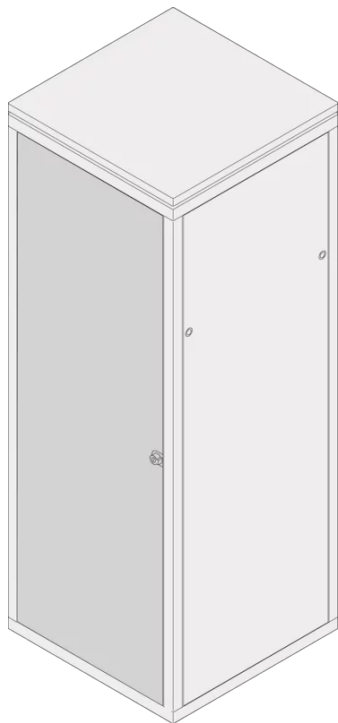

23117-014 EURORACK-STAHLTÜR, 180° ÖFFNUNGSWINKEL, RAL 7021, 34 HE, 600W

PRODUKTBECHREIBUNG

Kann an alle vier Seiten des Schrankgestelles montiert werden

St, 1 mm

PRODUKTMERKMALE

Produkttyp: Schranktür

Produktfamilie: Eurorack

Typ: Stahltür

Farbe: Schwarzgrau

Farbecode: RAL 7021

Höhe: 34 HE

Höhe: 1533 mm

Breite (mm): 600 mm

ZUSÄTZLICHE PRODUKTDDETAILS

Stahltür für Schränke mit Aluminiumrahmen mit 120° Schwenkbereich und ist an allen 4 Seiten des Schrankgestells montierbar. Die Tür wird mit Schwenkhebelgriff, Sicherheitsschlössern und Schlüsseln geliefert.