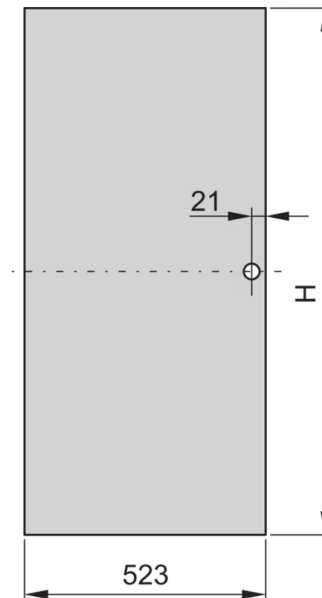

23117-014 EURORACK-STAHLTÜR, 180° ÖFFNUNGSWINKEL, RAL 7021, 34 HE, 600W

PRODUKTBECHREIBUNG

Kann an alle vier Seiten des Schrankgestelles montiert werden

St, 1 mm

PRODUKTMERKMALE

Produkttyp: Schranktür

Produktfamilie: Eurorack

Typ: Stahltür

Farbe: Schwarzgrau

Farbecode: RAL 7021

Höhe: 34 HE

Höhe: 1533 mm

Breite (mm): 600 mm

ZUSÄTZLICHE PRODUKTDDETAILS

Stahltür für Schränke mit Aluminiumrahmen mit 120° Schwenkbereich und ist an allen 4 Seiten des Schrankgestells montierbar. Die Tür wird mit Schwenkhebelgriff, Sicherheitsschlössern und Schlüsseln geliefert.