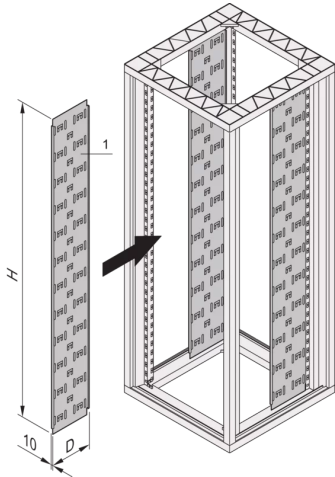

23117-026 KABELGITTER FÜR EURORACK , RAL 7035,
38 HE, 1798 MM, 150 B

PRODUKTBSCHREIBUNG

Zur Befestigung der Kabel mit Kabelbinder oder Klettband

For mounting direct onto the frame, can be recessed with depth members

PRODUKTMERKMALE

Produkttyp: Schrank-/Rack Panel

Produktfamilie: Eurorack

Typ: Kabeltrasse

Material: Stahl

Farbe: Hellgrau

Farbecode: RAL 7035

Breite (mm): 150 mm

ZUSÄTZLICHE PRODUKTDDETAILS

Eurorack Kabeltrasse ermöglicht das Kabelmanagement innerhalb des Gehäuses mit Kabelbindern und Klettbändern. Die Einheit lässt sich leicht auf dem Rahmen montieren.

Nordamerika