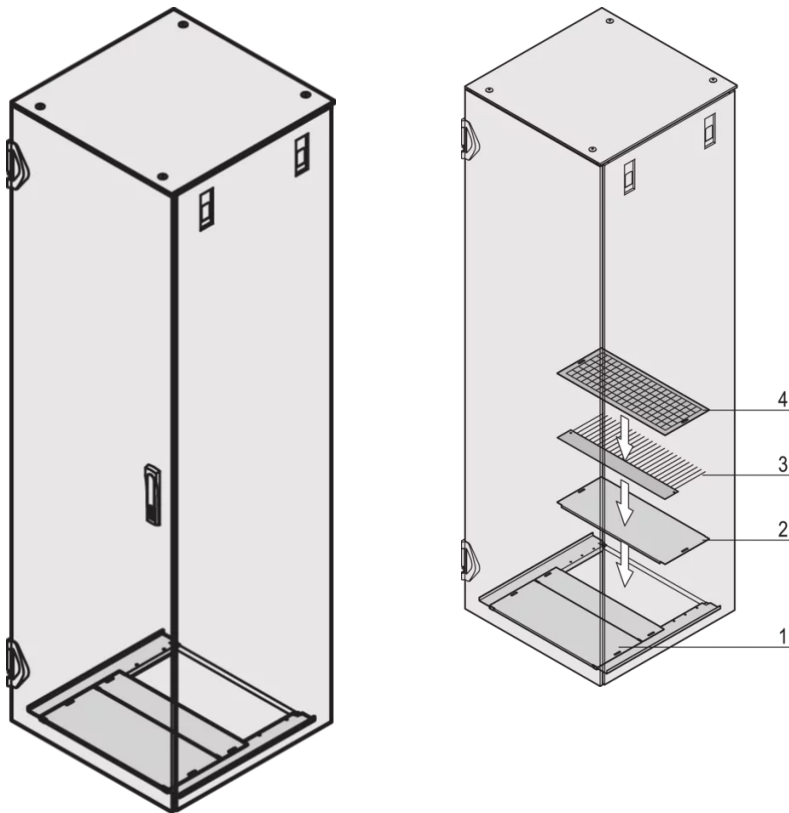

23130-001 VARISTAR-BODENBLECH, MEHRTEILIG,  
600 X 600

**PRODUKTBECHREIBUNG**

St, 1,5-mm

Zum Abdecken der Bodenöffnung

Inkl. Erdung

Das Bodenblech ist mehrteilig und hinten geöffnet (Öffnung hinten 200 mm tief, bei 300 mm Schranktiefe hinten keine Öffnung)

**PRODUKTMERKMALE**

Produkttyp: Schrank/Schranksockel

Produktfamilie: Varistar

Typ: Bodenblech, massiv

Material: Stahl

Farbe: Schwarzgrau

Farbecode: RAL 7021

Breite (mm): 600 mm

Tiefe: 600 mm

## ZUSÄTZLICHE PRODUKTDDETAILS

Mehrteiliges Bodenblech einschließlich Erdung.

Wird von innen montiert.

Abdeckblech, Bürstenleiste und Filtermatte bitte separat bestellen.