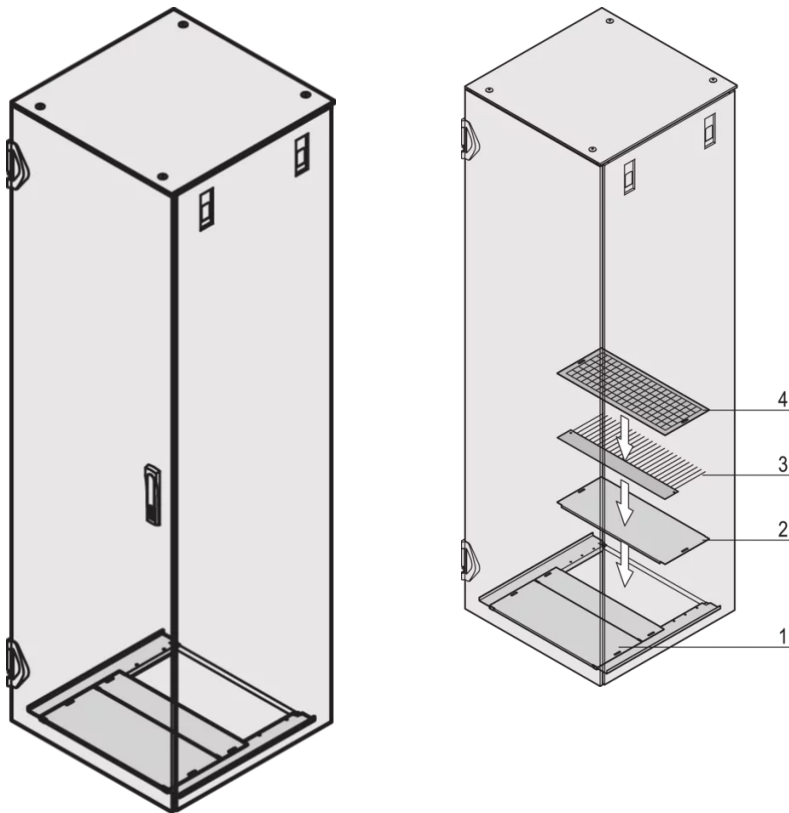

23130-004 VARISTAR-BODENBLECH, MEHRTEILIG,
600 X 1000

PRODUKTBESCHREIBUNG

St, 1,5-mm

Zum Abdecken der Bodenöffnung

Inkl. Erdung

Das Bodenblech ist mehrteilig und hinten geöffnet (Öffnung hinten 200 mm tief, bei 300 mm Schranktiefe hinten keine Öffnung)

PRODUKTMERKMALE

Produkttyp: Schrank/Schranksockel

Produktfamilie: Varistar

Typ: Bodenblech, massiv

Material: Stahl

Farbe: Schwarzgrau

Farbecode: RAL 7021

Breite (mm): 600 mm

Tiefe: 1000 mm

ZUSÄTZLICHE PRODUKTDDETAILS

Mehrteiliges Bodenblech einschließlich Erdung.

Wird von innen montiert.

Abdeckblech, Bürstenleiste und Filtermatte bitte separat bestellen.

ZERTIFIZIERUNGEN

Nordamerika