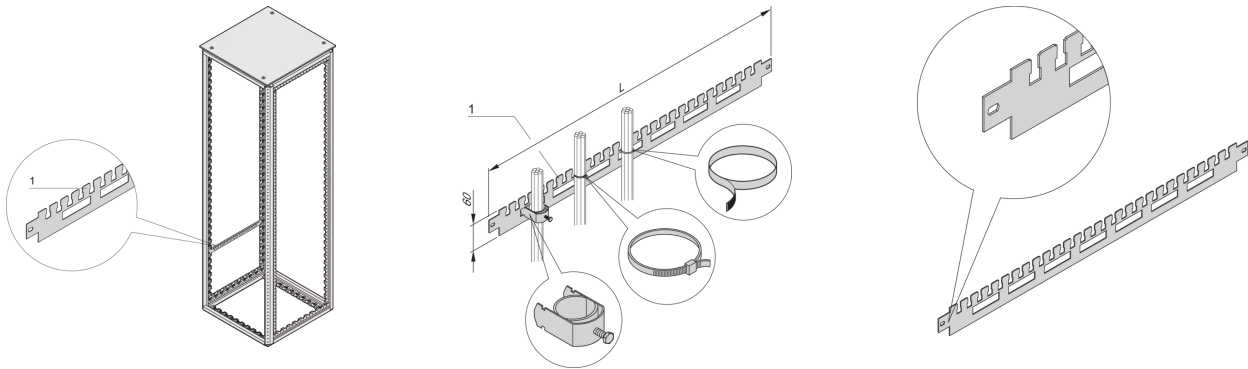

## 23130-331 KABELABFANGSCHIENE FÜR VARISTAR, RAL 7021, 1100T

### PRODUKTBE SCHREIBUNG

Für Kabelschellen (untere Reihe) und für Kabelbinder bzw. Klettband (obere Reihe)

Zur Kabelführung im seitlichen Schrankbereich

### PRODUKTMERKMALE

Produkttyp: Hutschiene

Produktfamilie: Varistar

Typ: Kabelträger, seitliche Befestigung

Passend zu: Varistar CP

Material: Stahl

Farbe: Schwarzgrau

Farbecode: RAL 7021

Tiefe: 1100 mm

Länge: 966,4 mm