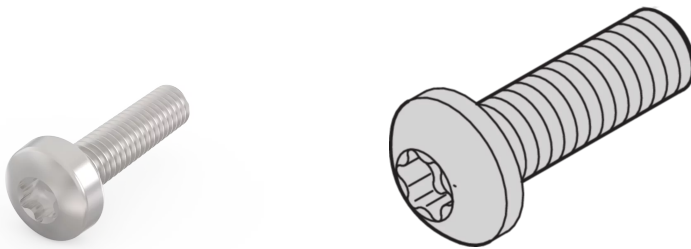

## 24560-162 LINSENKOPFSCHRAUBE, TORX, STAHL VERNICKELT, M2.5 X 14 MM

### PRODUKTBESCHREIBUNG

---

Linsenkopfschraube

### PRODUKTMERKMALE

---

Produkttyp: Schraube

Typ: Linsenkopfschraube

Passend zu: Backplanes; Testadapter

Anzahl pro Packung: 100

Gewinde: M2,5

Länge: 14 mm

Material: Stahl

Oberfläche: Vernickelt