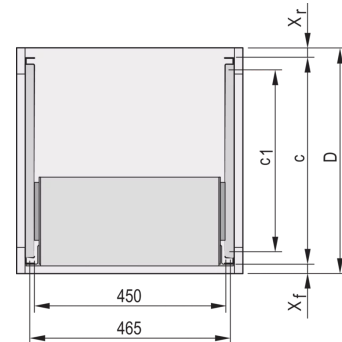

## 24562-458 C-PROFIL-ADAPTER FÜR BAUGRUPPENTRÄGER, ZUM EINBAU IN SCHRÄNKE, 475-MM

### PRODUKTBESCHREIBUNG

Das C-Profil befestigt den Baugruppenträger beim Einbau in einen Schrank auf dem Führungsprofil.

### ZUSÄTZLICHE PRODUKTDDETAILS

Das an der Seitenwand des Baugruppenträgers montierte C-Profil dient zur Befestigung des Baugruppenträgers am Führungsprofil beim Einbau in einen Schrank.

Hinweis: Kein Endanschlag beim Herausziehen des Baugruppenträgers.