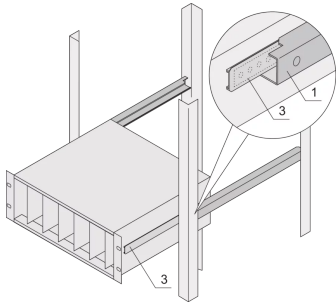

## 24562-458 C-PROFIL-ADAPTER FÜR BAUGRUPPENTRÄGER, ZUM EINBAU IN SCHRÄNKE, 475-MM

### PRODUKTBESCHREIBUNG

Das C-Profil befestigt den Baugruppenträger beim Einbau in einen Schrank auf dem Führungsprofil.

### ZUSÄTZLICHE PRODUKTDDETAILS

Das an der Seitenwand des Baugruppenträgers montierte C-Profil dient zur Befestigung des Baugruppenträgers am Führungsprofil beim Einbau in einen Schrank.

Hinweis: Kein Endanschlag beim Herausziehen des Baugruppenträgers.