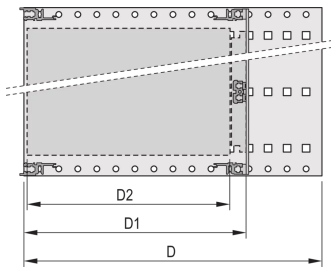

### PRODUKTBESCHREIBUNG

Subrack with side panel type F ("flexible"), front 19" bracket included, depth-adjustable 19" bracket sold separately (not included in items delivered)

Modulschiene hinten zur Backplanemontage mit Isolierstreifen

Aluminium

IP 20 gemäß IEC 60529.

Modifikationen wie z.-B. Ausschnitte, andere Oberflächen oder Abmessungen verfügbar.

Lieferung erfolgt als platzsparende Flatpack-Verpackung

Modulschiene Typ „light“

Innen- und Außenabmessungen entsprechen: IEC 60297-3-100, -101, IEEE-1101.1

### PRODUKTMERKMALE

Produkttyp: Baugruppenträger

Höhe: 3-HE

Breite: 84 TE

Tiefe: 175-mm

Zur Montage von: Backplane

Leiterplattentiefe: 160-mm

EMV-Schirmung: Nein