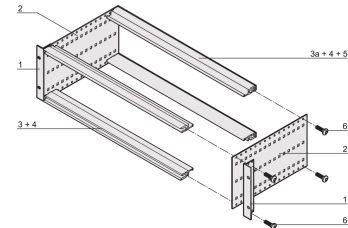

### PRODUKTBESCHREIBUNG

Subrack with side panel type F ("flexible"), front 19" bracket included, depth-adjustable 19" bracket sold separately (not included in items delivered)

Modulschiene hinten zur Backplanemontage mit Isolierstreifen

Aluminium

IP 20 gemäß IEC 60529.

Modifikationen wie z.-B. Ausschnitte, andere Oberflächen oder Abmessungen verfügbar.

Lieferung erfolgt als platzsparende Flatpack-Verpackung

Modulschiene Typ „light“

Innen- und Außenabmessungen entsprechen: IEC 60297-3-100, -101, IEEE-1101.1

### PRODUKTMERKMALE

Produkttyp: Baugruppenträger

Höhe: 3-HE

Breite: 84 TE

Tiefe: 175-mm

Zur Montage von: Backplane

Leiterplattentiefe: 160-mm

EMV-Schirmung: Nein