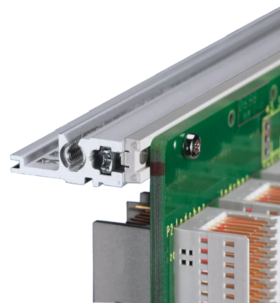

## 24563-462 EUROPACPRO19-ZOLL BAUGRUPPENTRÄGERSATZ FÜR BACKPLANEMONTAGE, TYP SCHWER, 6 HE, 235 MM

### PRODUKTBESCHREIBUNG

Modulschiene vom Typ „Heavy“

Schock- und vibrationsfest bis zu 5 g

IP 20 gemäß IEC 60529.

Shock and vibration tested to the German "Bahn" standards BN 411002, BN 411003

Innen- und Außenabmessungen entsprechen: IEC 60297-3-100, -101, IEEE-1101.1

### PRODUKTMERKMALE

Produkttyp: Baugruppenträger

Höhe: 6-HE

Breite: 84 TE

Tiefe: 235-mm

Zur Montage von: Backplane

Leiterplattentiefe: 160mm; 220mm / 160mm;220 mm

EMV-Schirmung: Nein