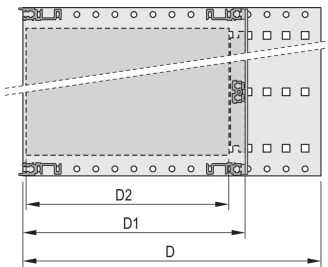

### PRODUKTBESCHREIBUNG

Modulschiene vom Typ „Heavy“

Schock- und vibrationsfest bis zu 5 g

IP 20 gemäß IEC 60529.

Shock and vibration tested to the German "Bahn" standards BN 411002, BN 411003

Innen- und Außenabmessungen entsprechen: IEC 60297-3-100, -101, IEEE-1101.1

### PRODUKTMERKMALE

Produkttyp: Baugruppenträger

Höhe: 6-HE

Breite: 84 TE

Tiefe: 235-mm

Zur Montage von: Backplane

Leiterplattentiefe: 160mm; 220mm / 160mm;220 mm

EMV-Schirmung: Nein