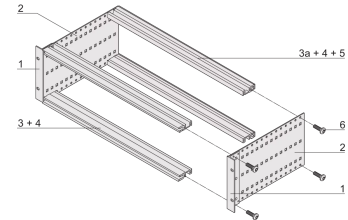

### PRODUKTBESCHREIBUNG

Modulschiene vom Typ „Heavy“

Schock- und vibrationsfest bis zu 5 g

IP 20 gemäß IEC 60529.

Shock and vibration tested to the German "Bahn" standards BN 411002, BN 411003

Innen- und Außenabmessungen entsprechen: IEC 60297-3-100, -101, IEEE-1101.1

### PRODUKTMERKMALE

Produkttyp: Baugruppenträger

Höhe: 6-HE

Breite: 84 TE

Tiefe: 235-mm

Zur Montage von: Backplane

Leiterplattentiefe: 160mm; 220mm / 160mm;220 mm

EMV-Schirmung: Nein