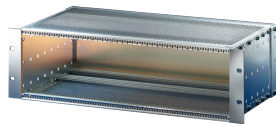

24563-472 EUROPACPRO 19" BAUGRUPPENTRÄGERSATZ FÜR BACKPLANE, TYP SCHWER, GESCHIRMT, 6 HE, 235 MM

**PRODUKTBESCHREIBUNG**

Subrack with side panel type H ("Heavy"), 19" bracket is firmly fixed to side panel (tox-cold welded)