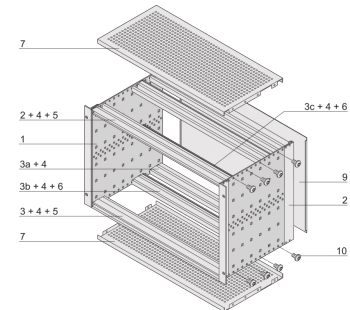

24563-472 EUROPACPRO 19" BAUGRUPPENTRÄGERSATZ FÜR BACKPLANE, TYP SCHWER, GESCHIRMT, 6 HE, 235 MM

**PRODUKTBESCHREIBUNG**

Subrack with side panel type H ("Heavy"), 19" bracket is firmly fixed to side panel (tox-cold welded)