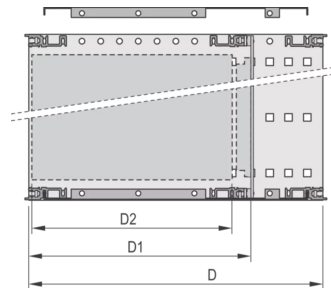

24563-472 EUROPACPRO 19" BAUGRUPPENTRÄGERSATZ FÜR BACKPLANE, TYP SCHWER, GESCHIRMT, 6 HE, 235 MM

**PRODUKTBESCHREIBUNG**

Subrack with side panel type H ("Heavy"), 19" bracket is firmly fixed to side panel (tox-cold welded)