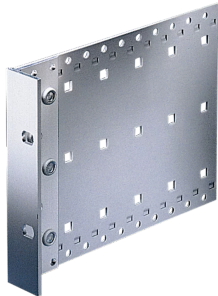

24564-151 EUROPACPRO-SEITENWAND FÜR TEXTILDICHTUNG, TYP H, SCHWER, 3 HE, 355 MM

Combinations of horizontal rails and side panels

\* = can be combined, \*\* = combination not recommended

Horizontal rail	Side panel	Horizontal rail	Horizontal rail	Horizontal rail	Horizontal rail
Horizontal rail	Side panel	Horizontal rail	Horizontal rail	Horizontal rail	Horizontal rail
Horizontal rail	Side panel	Horizontal rail	Horizontal rail	Horizontal rail	Horizontal rail
Horizontal rail	Side panel	Horizontal rail	Horizontal rail	Horizontal rail	Horizontal rail

Horizontal rail: Light 1.1, Racklet 2, Heavy 1.6, Racklet 2.4

Side panel: Racklet 2.4

**PRODUKTDESCHEIBUNG**

For high mechanical demands, 19" bracket, tox-cold welded, Al, 2-mm, clear passivated, front anodized

Ausführungen für EMV-Textil-Dichtung

**PRODUKTMERKMALE**

Produkttyp: Seitenwand

Produktfamilie: EuropacPRO

Typ: schwer, H = Heavy

Höhe: 3-HE

Leiterplattentiefe: 355-mm

Anzahl pro Packung: 2

Tiefe: 355-mm

**ZUSÄTZLICHE PRODUKTDDETAILS**

Seitenwand, Typ H, mit Grifflöchern, getoxt mit 19-Zoll Winkel für Textildichtung.

Seitenwand und 19-Zoll Leiterplattenhalter sind TOX-kaltgeschweißt. Tox = Clinch-Technik, ohne zusätzliche Hilfsmittel. Dies geschieht mit speziellen Werkzeugen und hohem Druck.