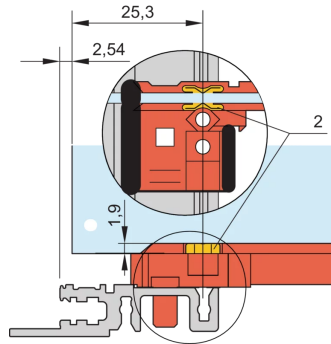

24564-151 EUROPACPRO-SEITENWAND FÜR TEXTILDICHTUNG, TYP H, SCHWER, 3 HE, 355 MM

Combinations of horizontal rails and side panels

\* = can be combined, \*\* = combination not recommended

Horizontal rail	Side panel	Horizontal rail	Horizontal rail	Horizontal rail	Horizontal rail
Horizontal rail	Side panel	Horizontal rail	Horizontal rail	Horizontal rail	Horizontal rail
Horizontal rail	Side panel	Horizontal rail	Horizontal rail	Horizontal rail	Horizontal rail
Horizontal rail	Side panel	Horizontal rail	Horizontal rail	Horizontal rail	Horizontal rail

Horizontal rail: Light 1.1, Racklet 2, Heavy 1.6, Racklet 2.4

Side panel: Racklet 2.4

**PRODUKTDESCHEIBUNG**

For high mechanical demands, 19" bracket, tox-cold welded, Al, 2-mm, clear passivated, front anodized

Ausführungen für EMV-Textil-Dichtung

**PRODUKTMERKMALE**

Produkttyp: Seitenwand

Produktfamilie: EuropacPRO

Typ: schwer, H = Heavy

Höhe: 3-HE

Leiterplattentiefe: 355-mm

Anzahl pro Packung: 2

Tiefe: 355-mm

**ZUSÄTZLICHE PRODUKTDDETAILS**

Seitenwand, Typ H, mit Grifflöchern, getoxt mit 19-Zoll Winkel für Textildichtung.

Seitenwand und 19-Zoll Leiterplattenhalter sind TOX-kaltgeschweißt. Tox = Clinch-Technik, ohne zusätzliche Hilfsmittel. Dies geschieht mit speziellen Werkzeugen und hohem Druck.