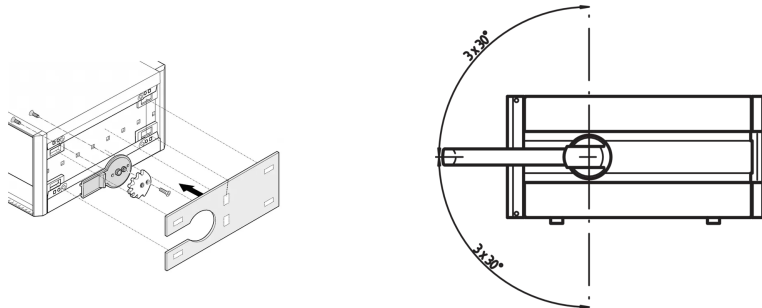

### PRODUKTBESCHREIBUNG

Aluminum side panel powder coated RAL 9006, Adapter and assembly material.

### PRODUKTMERKMALE

Produkttyp: Befestigungsmaterial

Typ: Bausatz mit Aufstellgriff

Passend zu: Gehäuse

Höhe: 4 HE

Breite: 42 TE

Tiefe: 375 mm

Anzahl pro Packung: 1