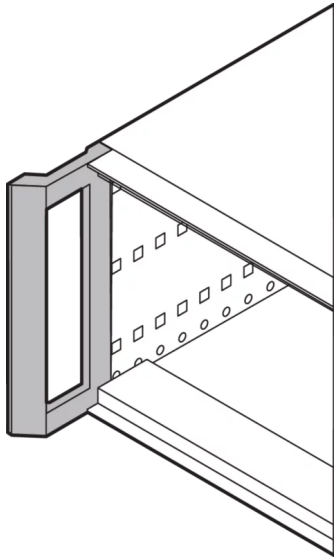

## 24571-993 FRONTGRIFF ZUM NACHRÜSTEN FÜR RATIOACPRO, RAL 7016, 5 HE

### PRODUKTBESCHREIBUNG

Zum Umrüsten von Gehäusen mit Frontblende oder 19"-Befestigungswinkel

### ZUSÄTZLICHE PRODUKTDDETAILS

Der Frontgriff ermöglicht eine leichtere Handhabung eines RatiopacPRO/ RatiopacPRO AIR-Gehäuses.

Nach Abnahme der Deckbleche lässt sich das bisher montierte Druckgußteil sehr einfach abschrauben und durch den neue Griff