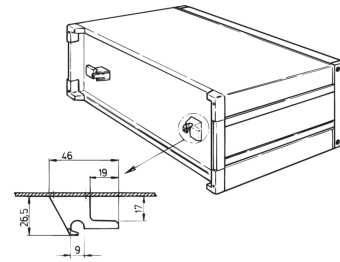

24575-800 KABELAUFWICKLUNG FÜR GEHÄUSE (PROPACPRO, RATIOACPRO, COMPACPRO)

PRODUKTBSCHREIBUNG

Der Kabelhalter ermöglicht die Kabelbefestigung

PRODUKTMERKMALE

Produkttyp: Kabelhalter

Produktfamilie: RatiopacPRO; RatiopacPRO AIR;

Typ: Kabelhalter

Passend zu: Gehäuse

Material: Polypropylen (PP)

Farbe: Anthrazit Grau

Farbecode: RAL 7016

Entflammbarkeitsrate UL® 94V-0

Anzahl pro Packung: 2

ZUSÄTZLICHE PRODUKTDDETAILS

Der Kabelhalter ermöglicht die Befestigung von Kabeln. Der Adapter kann z.B. an eine Rückwand montiert werden.