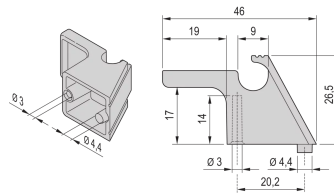

24575-800 KABELAUFWICKLUNG FÜR GEHÄUSE (PROPACPRO, RATIOACPRO, COMPACPRO)

PRODUKTBSCHREIBUNG

Der Kabelhalter ermöglicht die Kabelbefestigung

PRODUKTMERKMALE

Produkttyp: Kabelhalter

Produktfamilie: RatiopacPRO; RatiopacPRO AIR;

Typ: Kabelhalter

Passend zu: Gehäuse

Material: Polypropylen (PP)

Farbe: Anthrazit Grau

Farbecode: RAL 7016

Entflammbarkeitsrate UL® 94V-0

Anzahl pro Packung: 2

ZUSÄTZLICHE PRODUKTDDETAILS

Der Kabelhalter ermöglicht die Befestigung von Kabeln. Der Adapter kann z.B. an eine Rückwand montiert werden.