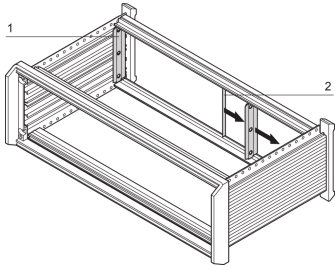

24576-018 PROPACPRO, BLENDENSATZ RÜCKSEITE, ZUR EMV-SCHIRMUNG, 2 HE

PRODUKTBESCHREIBUNG

Zur vertikalen EMV-Schirmung zwischen geschirmten Frontplatten und Seitenwand.

PRODUKTMERKMALE

Produkttyp: Abschirmungs-Kit

Produktfamilie: PropacPRO

Höhe: 2 HE

Anzahl pro Packung: 2

Höhe: 65,55 mm

ZUSÄTZLICHE PRODUKTDDETAILS

Dieses Kit kann zur Abdeckung der Rückseite und zur zusätzlichen Abschirmung zwischen Seitenwand und Rückwänden verwendet werden.