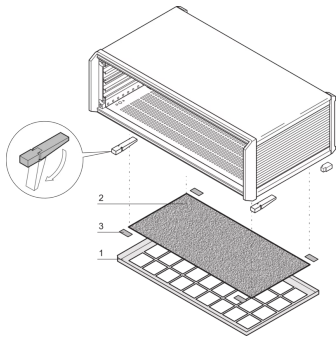

24576-093 PROPACPRO LUFTFILTER, 28 TE

PRODUKTBESCHREIBUNG

Montage ohne Werkzeuge

Filterwechsel ohne Öffnen des Gehäuses

IP-Schutzart bleibt erhalten

PRODUKTMERKMALE

Produkttyp: Filter

Produktfamilie: PropacPRO

Typ: Luftfilter

Passend zu: Gehäuse

Breite: 28-TE

ZUSÄTZLICHE PRODUKTDDETAILS

Der Luftfilter filtert die Ansaugluft und reduziert die Menge an Staub oder anderen Partikeln.

Zur optimalen Luftzufuhr müssen Aufstellfüße an das Gehäuse angebaut werden; bitte separat bestellen.