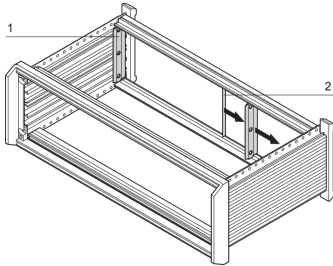

24576-418 PROPACPRO, BLENDENSATZ RÜCKSEITE, ZUR EMV-SCHIRMUNG, 6 HE

PRODUKTBESCHREIBUNG

Zur vertikalen EMV-Schirmung zwischen geschirmten Frontplatten und Seitenwand.

PRODUKTMERKMALE

Produkttyp: Abschirmungs-Kit

Produktfamilie: PropacPRO

Höhe: 6-HE

Anzahl pro Packung: 2

Höhe: 243,35 mm

ZUSÄTZLICHE PRODUKTDDETAILS

Dieses Kit kann zur Abdeckung der Rückseite und zur zusätzlichen Abschirmung zwischen Seitenwand und Rückwänden verwendet werden.