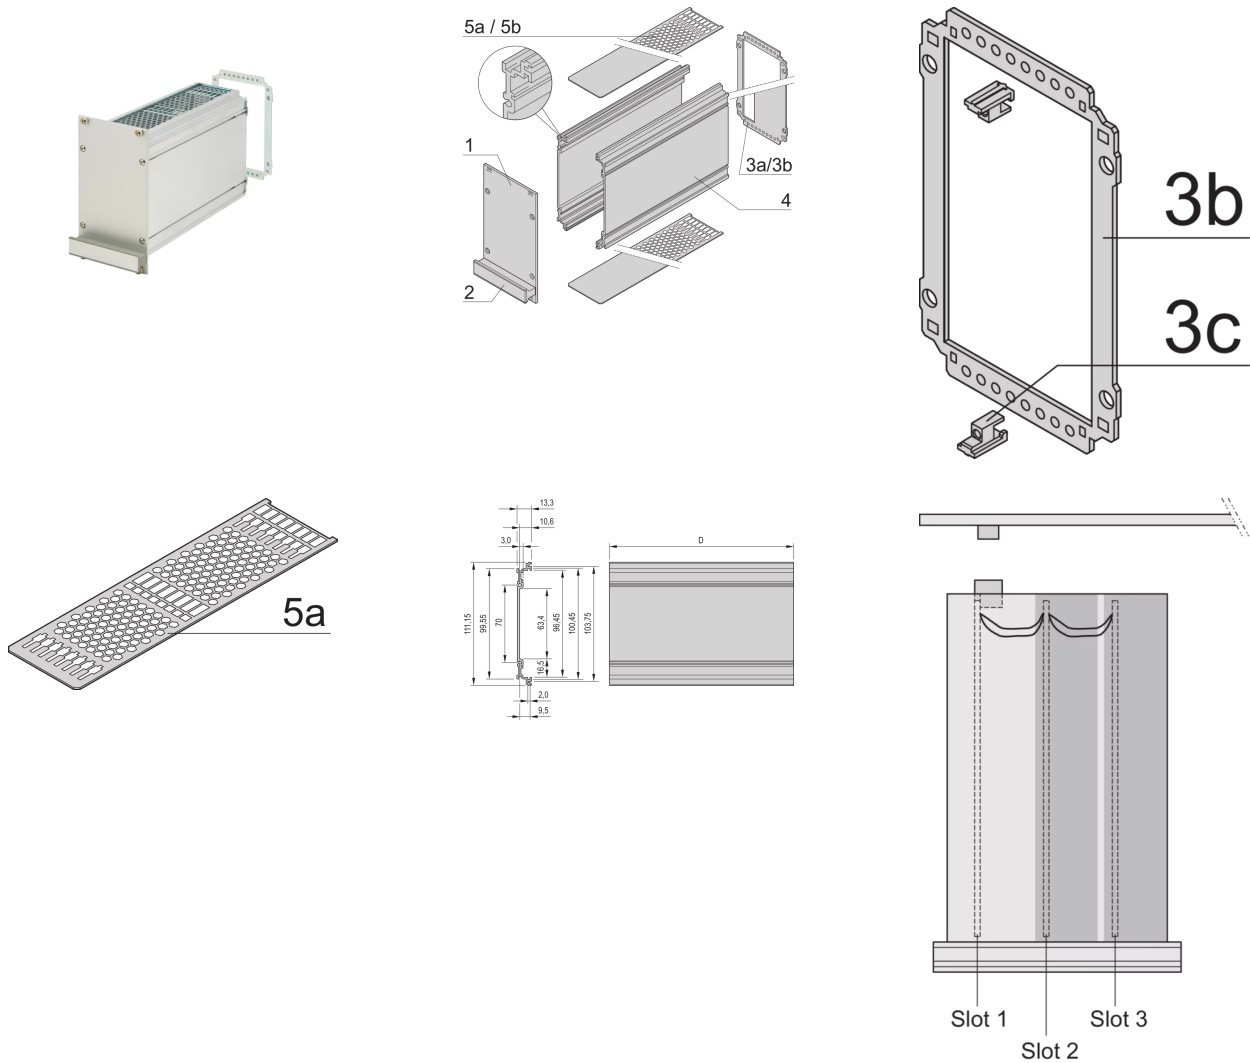

## PRODUKTBESCHREIBUNG

Cover plate with perforation, for guide rails (airflow approx. 60-%)

Extruded side panels right and left, with grooves for insertion of a printed circuit board (standard board position is on the left only)

Rückwand mit Ausbrüchen für mehrere Steckverbinder

## PRODUKTMERKMALE

---

Produkttyp: Kassetten

Typ: Kassetten PRO

Griff-Typ: Trapez

Höhe: 3-HE

Breite: 42 TE

Tiefe: 227 mm

EMV-Schirmung: Nein

Rückwand-Typ: Ausbruch für mehrere Steckverbinder

Abdeckblech-Typ: Deckblech mit Perforation für Führungsschienen

Material: Aluminium

Oberfläche - Frontseite: Eloxier

Oberfläche - Rückseite: Eloxier