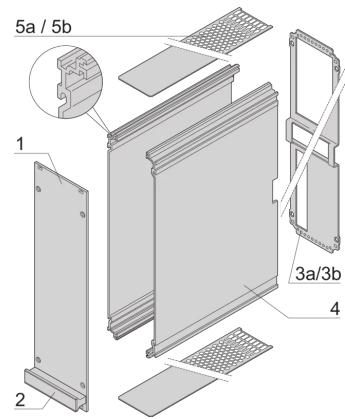

24812-710 KASSETTEPRO BAUSATZ 6 HE 10TE 167MM TIEF, MIT PERFORIERTEN DECK-/ BODENBLECHEN, RÜCKWAND MIT 1 AUSBRUCH FÜR 1 STECKVERBINDER

## PRODUKTBE SCHREIBUNG

---

Extruded side panels right and left, with grooves for insertion of a printed circuit board (standard board position is on the left only)

Rear panel with cut-out for single connector (conforms to EN 60603, DIN 41612, construction types: B, C, D, F, H, Q, R, S)