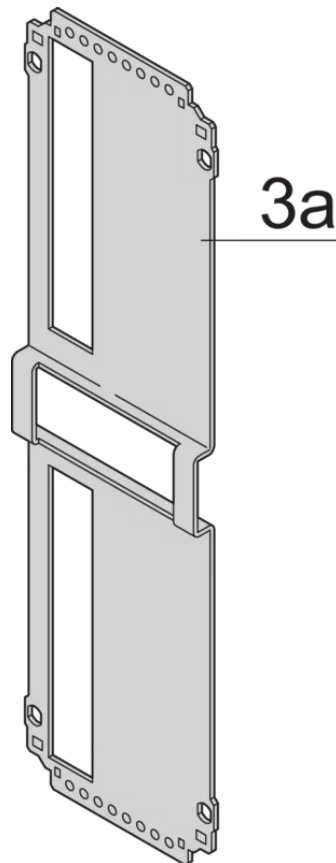

24812-710 KASSETTEPRO BAUSATZ 6 HE 10TE 167MM TIEF, MIT PERFORIERTEN DECK-/ BODENBLECHEN, RÜCKWAND MIT 1 AUSBRUCH FÜR 1 STECKVERBINDER

## PRODUKTBE SCHREIBUNG

---

Extruded side panels right and left, with grooves for insertion of a printed circuit board (standard board position is on the left only)

Rear panel with cut-out for single connector (conforms to EN 60603, DIN 41612, construction types: B, C, D, F, H, Q, R, S)

## PRODUKTMERKMALE

---

Produkttyp: Kassetten

Typ: Kassetten PRO

Griff-Typ: Trapez

Höhe: 6-HE

Breite: 10 TE

Tiefe: 167 mm

EMV-Schirmung: Nein

Rückwand-Typ: 1 Ausbruch für einen Steckverbinder

Abdeckblech-Typ: Deckblech mit Perforation für Führungsschienen

Material: Aluminium

Oberfläche - Frontseite: Eloxiert

Oberfläche - Rückseite: Eloxiert