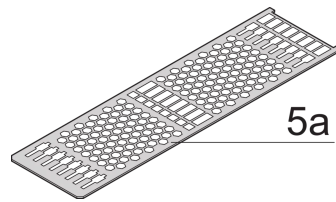

24812-710 KASSETTEPRO BAUSATZ 6 HE 10TE 167MM TIEF, MIT PERFORIERTEN DECK-/ BODENBLECHEN, RÜCKWAND MIT 1 AUSBRUCH FÜR 1 STECKVERBINDER

## PRODUKTBE SCHREIBUNG

---

Extruded side panels right and left, with grooves for insertion of a printed circuit board (standard board position is on the left only)

Rear panel with cut-out for single connector (conforms to EN 60603, DIN 41612, construction types: B, C, D, F, H, Q, R, S)

## PRODUKTMERKMALE

---

Produkttyp: Kassetten

Typ: Kassetten PRO

Griff-Typ: Trapez

Höhe: 6-HE

Breite: 10 TE

Tiefe: 167 mm

EMV-Schirmung: Nein

Rückwand-Typ: 1 Ausbruch für einen Steckverbinder

Abdeckblech-Typ: Deckblech mit Perforation für Führungsschienen

Material: Aluminium

Oberfläche - Frontseite: Eloxiert

Oberfläche - Rückseite: Eloxiert