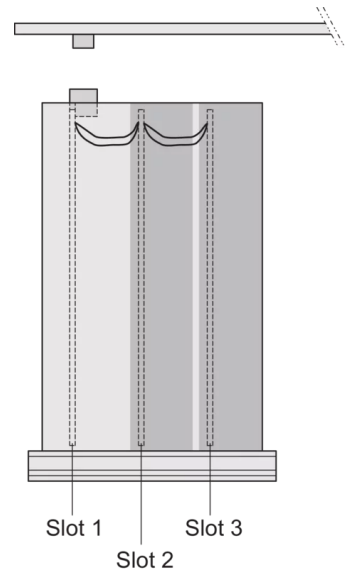

24812-710 KASSETTEPRO BAUSATZ 6 HE 10TE 167MM TIEF, MIT PERFORIERTEN DECK-/ BODENBLECHEN, RÜCKWAND MIT 1 AUSBRUCH FÜR 1 STECKVERBINDER

## PRODUKTBE SCHREIBUNG

---

Extruded side panels right and left, with grooves for insertion of a printed circuit board (standard board position is on the left only)

Rear panel with cut-out for single connector (conforms to EN 60603, DIN 41612, construction types: B, C, D, F, H, Q, R, S)

## PRODUKTMERKMALE

---

Produkttyp: Kassetten

Typ: Kassetten PRO

Griff-Typ: Trapez

Höhe: 6-HE

Breite: 10 TE

Tiefe: 167 mm

EMV-Schirmung: Nein

Rückwand-Typ: 1 Ausbruch für einen Steckverbinder

Abdeckblech-Typ: Deckblech mit Perforation für Führungsschienen

Material: Aluminium

Oberfläche - Frontseite: Eloxiert

Oberfläche - Rückseite: Eloxiert