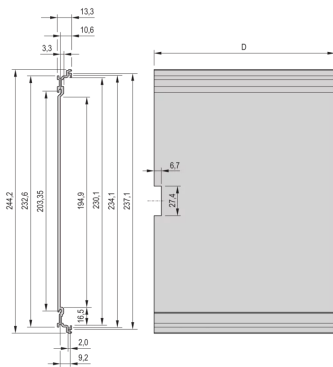

24812-710 KASSETTEPRO BAUSATZ 6 HE 10TE 167MM TIEF, MIT PERFORIERTEN DECK-/ BODENBLECHEN, RÜCKWAND MIT 1 AUSBRUCH FÜR 1 STECKVERBINDER

## PRODUKTBE SCHREIBUNG

---

Extruded side panels right and left, with grooves for insertion of a printed circuit board (standard board position is on the left only)

Rear panel with cut-out for single connector (conforms to EN 60603, DIN 41612, construction types: B, C, D, F, H, Q, R, S)

## PRODUKTMERKMALE

---

Produkttyp: Kassetten

Typ: Kassetten PRO

Griff-Typ: Trapez

Höhe: 6-HE

Breite: 10 TE

Tiefe: 167 mm