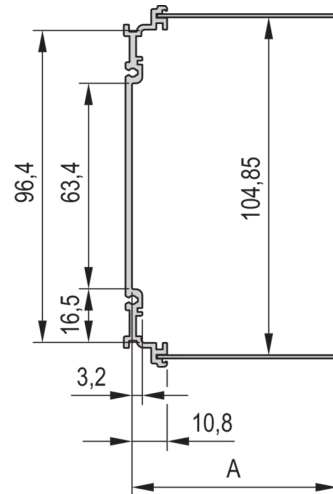

24813-010 KASSETTENBAUSATZ PRO MIT HAUBE, ABGESCHIRMTE VERSION, 3 HE, 10 TE, 167 MM

PRODUKTBESCHREIBUNG

Passend für alle Produkte, die IEC-60297-3-101 entsprechen

Zum Schutz einer Leiterplatte gegen mechanische Beschädigung und zur Ableitung elektrostatischer Ladung; für Europakarten-Formate

Einsetzbare Steckverbinder nach EN 60603-2 (DIN 41612)

PRODUKTMERKMALE

Produkttyp: Kassetten

Typ: Kassetten PRO mit Haube

Griff-Typ: Trapez

Höhe: 3-HE

Breite: 10 TE

Tiefe: 167 mm

EMV-Schirmung: Ja

EMV-Dichtung: Textil

Rückwand-Typ: 1 Ausbruch für einen Steckverbinder

Abdeckblech-Typ: Abdeckblech

Material: Aluminium

Oberfläche - Frontseite: Eloxiert

Oberfläche - Rückseite: leitfähig

Kühlung: perforiert