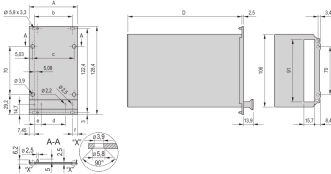

24813-010 KASSETTENBAUSATZ PRO MIT HAUBE, ABGESCHIRMTE VERSION, 3 HE, 10 TE, 167 MM

PRODUKTBESCHREIBUNG

Passend für alle Produkte, die IEC-60297-3-101 entsprechen

Zum Schutz einer Leiterplatte gegen mechanische Beschädigung und zur Ableitung elektrostatischer Ladung; für Europakarten-Formate

Einsetzbare Steckverbinder nach EN 60603-2 (DIN 41612)

PRODUKTMERKMALE

Produkttyp: Kassetten

Typ: Kassetten PRO mit Haube

Griff-Typ: Trapez

Höhe: 3-HE

Breite: 10 TE

Tiefe: 167 mm