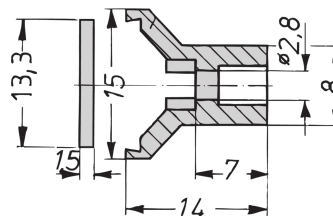

24813-010 KASSETTENBAUSATZ PRO MIT HAUBE, ABGESCHIRMTE VERSION, 3 HE, 10 TE, 167 MM

PRODUKTBESCHREIBUNG

Passend für alle Produkte, die IEC-60297-3-101 entsprechen

Zum Schutz einer Leiterplatte gegen mechanische Beschädigung und zur Ableitung elektrostatischer Ladung; für Europakarten-Formate

Einsetzbare Steckverbinder nach EN 60603-2 (DIN 41612)

PRODUKTMERKMALE

Produkttyp: Kassetten

Typ: Kassetten PRO mit Haube

Griff-Typ: Trapez

Höhe: 3-HE

Breite: 10 TE

Tiefe: 167 mm

EMV-Schirmung: Ja

EMV-Dichtung: Textil

Rückwand-Typ: 1 Ausbruch für einen Steckverbinder

Abdeckblech-Typ: Abdeckblech

Material: Aluminium

Oberfläche - Frontseite: Eloxiert

Oberfläche - Rückseite: leitfähig

Kühlung: perforiert