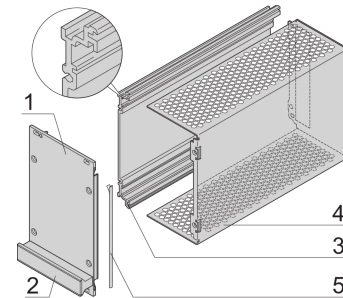

24813-010 KASSETTENBAUSATZ PRO MIT HAUBE, ABGESCHIRMTE VERSION, 3 HE, 10 TE, 167 MM

PRODUKTBESCHREIBUNG

Passend für alle Produkte, die IEC-60297-3-101 entsprechen

Zum Schutz einer Leiterplatte gegen mechanische Beschädigung und zur Ableitung elektrostatischer Ladung; für Europakarten-Formate

Einsetzbare Steckverbinder nach EN 60603-2 (DIN 41612)

PRODUKTMERKMALE

Produkttyp: Kassetten

Typ: Kassetten PRO mit Haube

Griff-Typ: Trapez

Höhe: 3-HE

Breite: 10 TE

Tiefe: 167 mm

EMV-Schirmung: Ja

EMV-Dichtung: Textil

Rückwand-Typ: 1 Ausbruch für einen Steckverbinder

Abdeckblech-Typ: Abdeckblech

Material: Aluminium

Oberfläche - Frontseite: Eloxiert

Oberfläche - Rückseite: leitfähig

Kühlung: perforiert