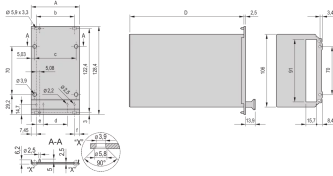

24813-012 KASSETTENBAUSATZ PRO MIT HAUBE, ABGESCHIRMTE VERSION, 3 HE, 12 TE, 167 MM

PRODUKTBESCHREIBUNG

Passend für alle Produkte, die IEC-60297-3-101 entsprechen

Zum Schutz einer Leiterplatte gegen mechanische Beschädigung und zur Ableitung elektrostatischer Ladung; für Europakarten-Formate

Einsetzbare Steckverbinder nach EN 60603-2 (DIN 41612)

PRODUKTMERKMALE

Produkttyp: Kassetten

Typ: Kassetten PRO mit Haube

Griff-Typ: Trapez

Höhe: 3-HE

Breite: 12 TE

Tiefe: 167 mm