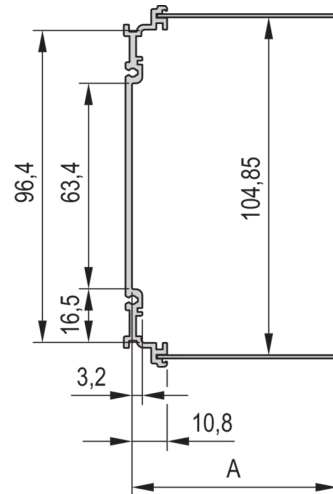

24813-012 KASSETTENBAUSATZ PRO MIT HAUBE, ABGESCHIRMTE VERSION, 3 HE, 12 TE, 167 MM

PRODUKTBESCHREIBUNG

Passend für alle Produkte, die IEC-60297-3-101 entsprechen

Zum Schutz einer Leiterplatte gegen mechanische Beschädigung und zur Ableitung elektrostatischer Ladung; für Europakarten-Formate

Einsetzbare Steckverbinder nach EN 60603-2 (DIN 41612)

PRODUKTMERKMALE

Produkttyp: Kassetten

Typ: Kassetten PRO mit Haube

Griff-Typ: Trapez

Höhe: 3-HE

Breite: 12 TE

Tiefe: 167 mm

EMV-Schirmung: Ja

EMV-Dichtung: Textil

Rückwand-Typ: 1 Ausbruch für einen Steckverbinder

Abdeckblech-Typ: Abdeckblech

Material: Aluminium

Oberfläche - Frontseite: Eloxiert

Oberfläche - Rückseite: leitfähig

Kühlung: perforiert