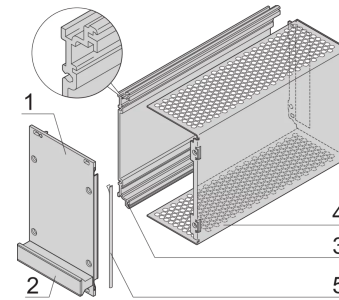

24813-012 KASSETTENBAUSATZ PRO MIT HAUBE, ABGESCHIRMTE VERSION, 3 HE, 12 TE, 167 MM

PRODUKTBESCHREIBUNG

Passend für alle Produkte, die IEC-60297-3-101 entsprechen

Zum Schutz einer Leiterplatte gegen mechanische Beschädigung und zur Ableitung elektrostatischer Ladung; für Europakarten-Formate

Einsetzbare Steckverbinder nach EN 60603-2 (DIN 41612)

PRODUKTMERKMALE

Produkttyp: Kassetten

Typ: Kassetten PRO mit Haube

Griff-Typ: Trapez

Höhe: 3-HE

Breite: 12 TE

Tiefe: 167 mm

EMV-Schirmung: Ja

EMV-Dichtung: Textil

Rückwand-Typ: 1 Ausbruch für einen Steckverbinder

Abdeckblech-Typ: Abdeckblech

Material: Aluminium

Oberfläche - Frontseite: Eloxiert

Oberfläche - Rückseite: leitfähig

Kühlung: perforiert