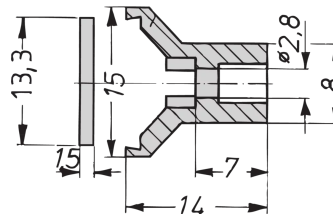

24813-012 KASSETTENBAUSATZ PRO MIT HAUBE, ABGESCHIRMTE VERSION, 3 HE, 12 TE, 167 MM

PRODUKTBESCHREIBUNG

Passend für alle Produkte, die IEC-60297-3-101 entsprechen

Zum Schutz einer Leiterplatte gegen mechanische Beschädigung und zur Ableitung elektrostatischer Ladung; für Europakarten-Formate

Einsetzbare Steckverbinder nach EN 60603-2 (DIN 41612)

PRODUKTMERKMALE

Produkttyp: Kassetten

Typ: Kassetten PRO mit Haube

Griff-Typ: Trapez

Höhe: 3-HE

Breite: 12 TE

Tiefe: 167 mm

EMV-Schirmung: Ja

EMV-Dichtung: Textil

Rückwand-Typ: 1 Ausbruch für einen Steckverbinder

Abdeckblech-Typ: Abdeckblech

Material: Aluminium

Oberfläche - Frontseite: Eloxiert

Oberfläche - Rückseite: leitfähig

Kühlung: perforiert