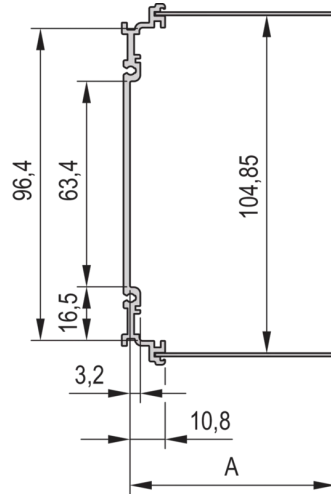

24813-056 KASSETTENBAUSATZ PRO MIT HAUBE, ABGESCHIRMTE VERSION, 3 HE, 6 TE, 227 MM

PRODUKTBESCHREIBUNG

Passend für alle Produkte, die IEC-60297-3-101 entsprechen

Zum Schutz einer Leiterplatte gegen mechanische Beschädigung und zur Ableitung elektrostatischer Ladung; für Europakarten-Formate

Einsetzbare Steckverbinder nach EN 60603-2 (DIN 41612)

PRODUKTMERKMALE

Produkttyp: Kassetten

Typ: Kassetten PRO mit Haube

Griff-Typ: Trapez

Höhe: 3-HE

Breite: 6 TE

Tiefe: 227 mm

EMV-Schirmung: Ja

EMV-Dichtung: Textil

Rückwand-Typ: 1 Ausbruch für einen Steckverbinder

Abdeckblech-Typ: Abdeckblech

Material: Aluminium

Oberfläche - Frontseite: Eloxiert

Oberfläche - Rückseite: leitfähig

Kühlung: perforiert