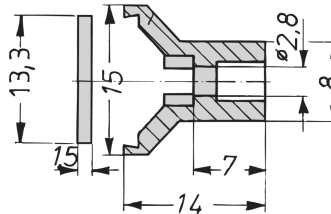

24813-056 KASSETTENBAUSATZ PRO MIT HAUBE, ABGESCHIRMTE VERSION, 3 HE, 6 TE, 227 MM

PRODUKTBESCHREIBUNG

Passend für alle Produkte, die IEC-60297-3-101 entsprechen

Zum Schutz einer Leiterplatte gegen mechanische Beschädigung und zur Ableitung elektrostatischer Ladung; für Europakarten-Formate

Einsetzbare Steckverbinder nach EN 60603-2 (DIN 41612)

PRODUKTMERKMALE

Produkttyp: Kassetten

Typ: Kassetten PRO mit Haube

Griff-Typ: Trapez

Höhe: 3-HE

Breite: 6 TE

Tiefe: 227 mm

EMV-Schirmung: Ja

EMV-Dichtung: Textil

Rückwand-Typ: 1 Ausbruch für einen Steckverbinder

Abdeckblech-Typ: Abdeckblech

Material: Aluminium

Oberfläche - Frontseite: Eloxiert

Oberfläche - Rückseite: leitfähig

Kühlung: perforiert