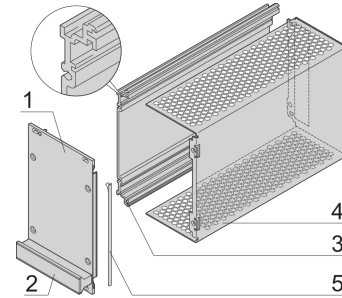

24813-056 KASSETTENBAUSATZ PRO MIT HAUBE, ABGESCHIRMTE VERSION, 3 HE, 6 TE, 227 MM

PRODUKTBESCHREIBUNG

Passend für alle Produkte, die IEC-60297-3-101 entsprechen

Zum Schutz einer Leiterplatte gegen mechanische Beschädigung und zur Ableitung elektrostatischer Ladung; für Europakarten-Formate

Einsetzbare Steckverbinder nach EN 60603-2 (DIN 41612)

PRODUKTMERKMALE

Produkttyp: Kassetten

Typ: Kassetten PRO mit Haube

Griff-Typ: Trapez

Höhe: 3-HE

Breite: 6 TE

Tiefe: 227 mm

EMV-Schirmung: Ja

EMV-Dichtung: Textil

Rückwand-Typ: 1 Ausbruch für einen Steckverbinder

Abdeckblech-Typ: Abdeckblech

Material: Aluminium

Oberfläche - Frontseite: Eloxiert

Oberfläche - Rückseite: leitfähig

Kühlung: perforiert