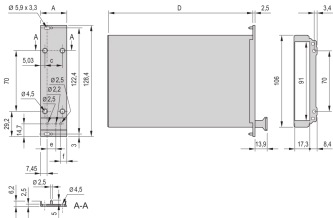

24813-056 KASSETTENBAUSATZ PRO MIT HAUBE, ABGESCHIRMTE VERSION, 3 HE, 6 TE, 227 MM

PRODUKTBESCHREIBUNG

Passend für alle Produkte, die IEC-60297-3-101 entsprechen

Zum Schutz einer Leiterplatte gegen mechanische Beschädigung und zur Ableitung elektrostatischer Ladung; für Europakarten-Formate

Einsetzbare Steckverbinder nach EN 60603-2 (DIN 41612)

PRODUKTMERKMALE

Produkttyp: Kassetten

Typ: Kassetten PRO mit Haube

Griff-Typ: Trapez

Höhe: 3-HE

Breite: 6 TE

Tiefe: 227 mm