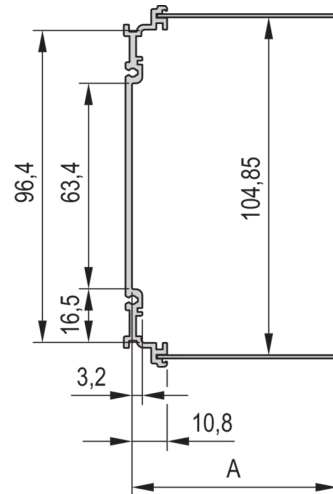

24813-062 KASSETTENBAUSATZ PRO MIT HAUBE, ABGESCHIRMTE VERSION, 3 HE, 12 TE, 227 MM

PRODUKTBESCHREIBUNG

Passend für alle Produkte, die IEC-60297-3-101 entsprechen

Zum Schutz einer Leiterplatte gegen mechanische Beschädigung und zur Ableitung elektrostatischer Ladung; für Europakarten-Formate

Einsetzbare Steckverbinder nach EN 60603-2 (DIN 41612)

PRODUKTMERKMALE

Produkttyp: Kassetten

Typ: Kassetten PRO mit Haube

Griff-Typ: Trapez

Höhe: 3-HE

Breite: 12 TE

Tiefe: 227 mm

EMV-Schirmung: Ja

EMV-Dichtung: Textil

Rückwand-Typ: 1 Ausbruch für einen Steckverbinder

Abdeckblech-Typ: Abdeckblech

Material: Aluminium

Oberfläche - Frontseite: Eloxiert

Oberfläche - Rückseite: leitfähig

Kühlung: perforiert