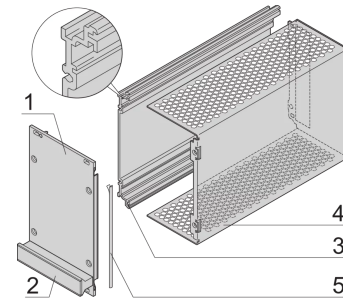

24813-062 KASSETTENBAUSATZ PRO MIT HAUBE, ABGESCHIRMTE VERSION, 3 HE, 12 TE, 227 MM

PRODUKTBESCHREIBUNG

Passend für alle Produkte, die IEC-60297-3-101 entsprechen

Zum Schutz einer Leiterplatte gegen mechanische Beschädigung und zur Ableitung elektrostatischer Ladung; für Europakarten-Formate

Einsetzbare Steckverbinder nach EN 60603-2 (DIN 41612)

PRODUKTMERKMALE

Produkttyp: Kassetten

Typ: Kassetten PRO mit Haube

Griff-Typ: Trapez

Höhe: 3-HE

Breite: 12 TE

Tiefe: 227 mm

EMV-Schirmung: Ja

EMV-Dichtung: Textil

Rückwand-Typ: 1 Ausbruch für einen Steckverbinder

Abdeckblech-Typ: Abdeckblech

Material: Aluminium

Oberfläche - Frontseite: Eloxiert

Oberfläche - Rückseite: leitfähig

Kühlung: perforiert