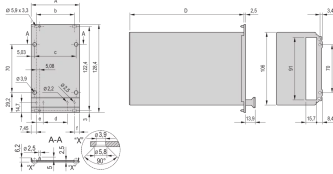

24813-062 KASSETTENBAUSATZ PRO MIT HAUBE, ABGESCHIRMTE VERSION, 3 HE, 12 TE, 227 MM

PRODUKTBESCHREIBUNG

Passend für alle Produkte, die IEC-60297-3-101 entsprechen

Zum Schutz einer Leiterplatte gegen mechanische Beschädigung und zur Ableitung elektrostatischer Ladung; für Europakarten-Formate

Einsetzbare Steckverbinder nach EN 60603-2 (DIN 41612)

PRODUKTMERKMALE

Produkttyp: Kassetten

Typ: Kassetten PRO mit Haube

Griff-Typ: Trapez

Höhe: 3-HE

Breite: 12 TE

Tiefe: 227 mm