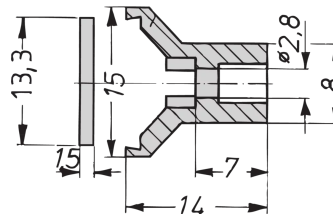

24813-062 KASSETTENBAUSATZ PRO MIT HAUBE, ABGESCHIRMTE VERSION, 3 HE, 12 TE, 227 MM

PRODUKTBESCHREIBUNG

Passend für alle Produkte, die IEC-60297-3-101 entsprechen

Zum Schutz einer Leiterplatte gegen mechanische Beschädigung und zur Ableitung elektrostatischer Ladung; für Europakarten-Formate

Einsetzbare Steckverbinder nach EN 60603-2 (DIN 41612)

PRODUKTMERKMALE

Produkttyp: Kassetten

Typ: Kassetten PRO mit Haube

Griff-Typ: Trapez

Höhe: 3-HE

Breite: 12 TE

Tiefe: 227 mm

EMV-Schirmung: Ja

EMV-Dichtung: Textil

Rückwand-Typ: 1 Ausbruch für einen Steckverbinder

Abdeckblech-Typ: Abdeckblech

Material: Aluminium

Oberfläche - Frontseite: Eloxiert

Oberfläche - Rückseite: leitfähig

Kühlung: perforiert