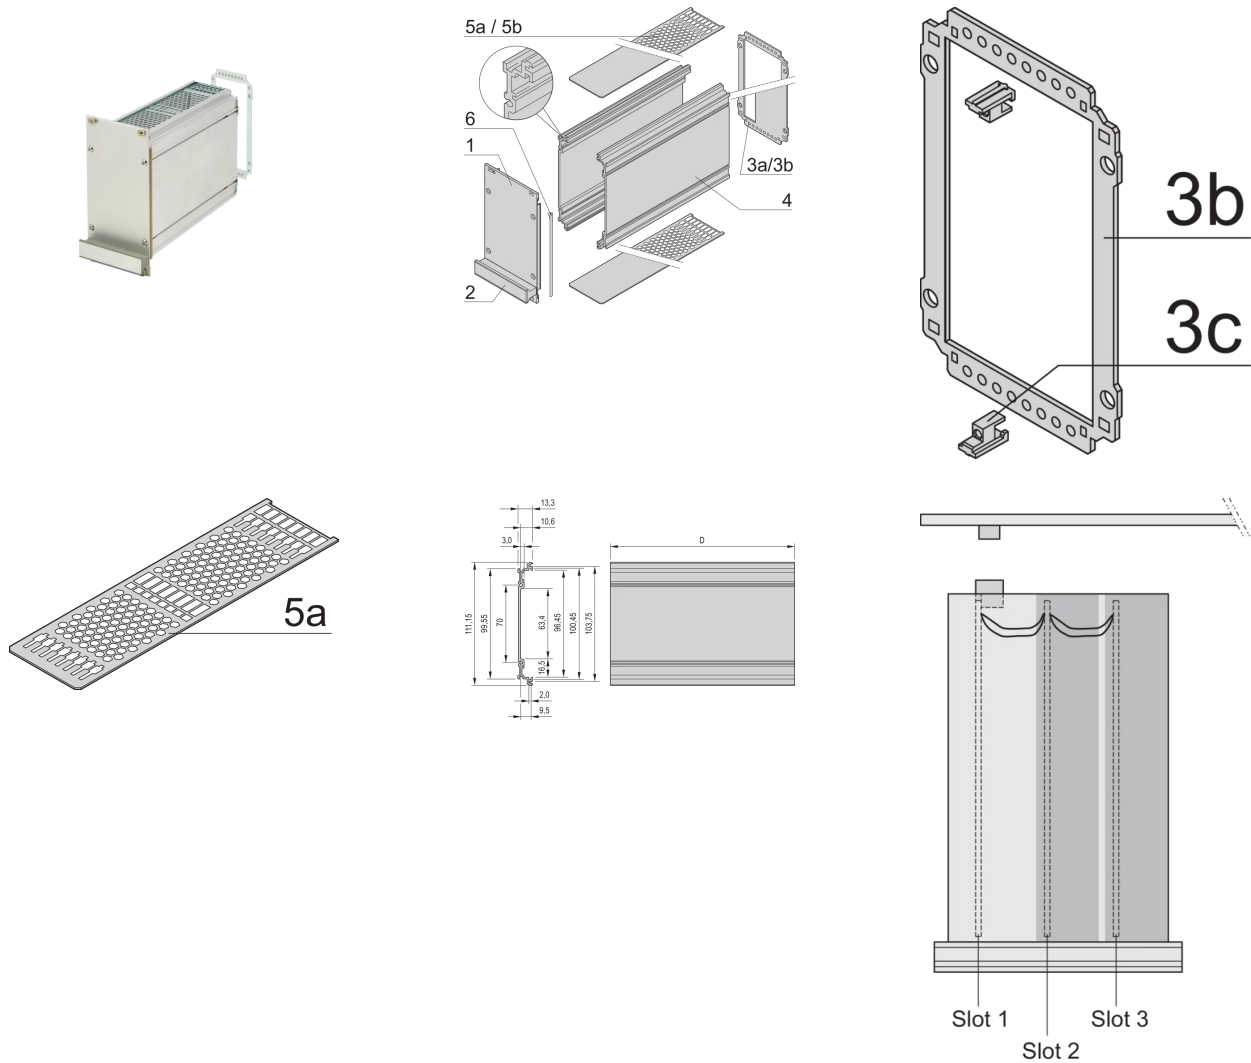

## PRODUKTBESCHREIBUNG

Cover plate with perforation, for guide rails (airflow approx. 60-%)

Rückwand mit Ausbruch für mehrere Steckverbinder

Extruded side panels with groove to right and left, to insert a PCB (board position in accordance with standard in left side panel only)

## PRODUKTMERKMALE

---

Produkttyp: Kassetten

Typ: Kassetten PRO

Griff-Typ: Trapez

Höhe: 3-HE

Breite: 28-TE

Tiefe: 167 mm

EMV-Schirmung: Ja

EMV-Dichtung: Textil

Rückwand-Typ: Ausbruch für mehrere Steckverbinder

Abdeckblech-Typ: Deckblech mit Perforation für Führungsschienen

Material: Aluminium

Oberfläche - Frontseite: Eloxiert