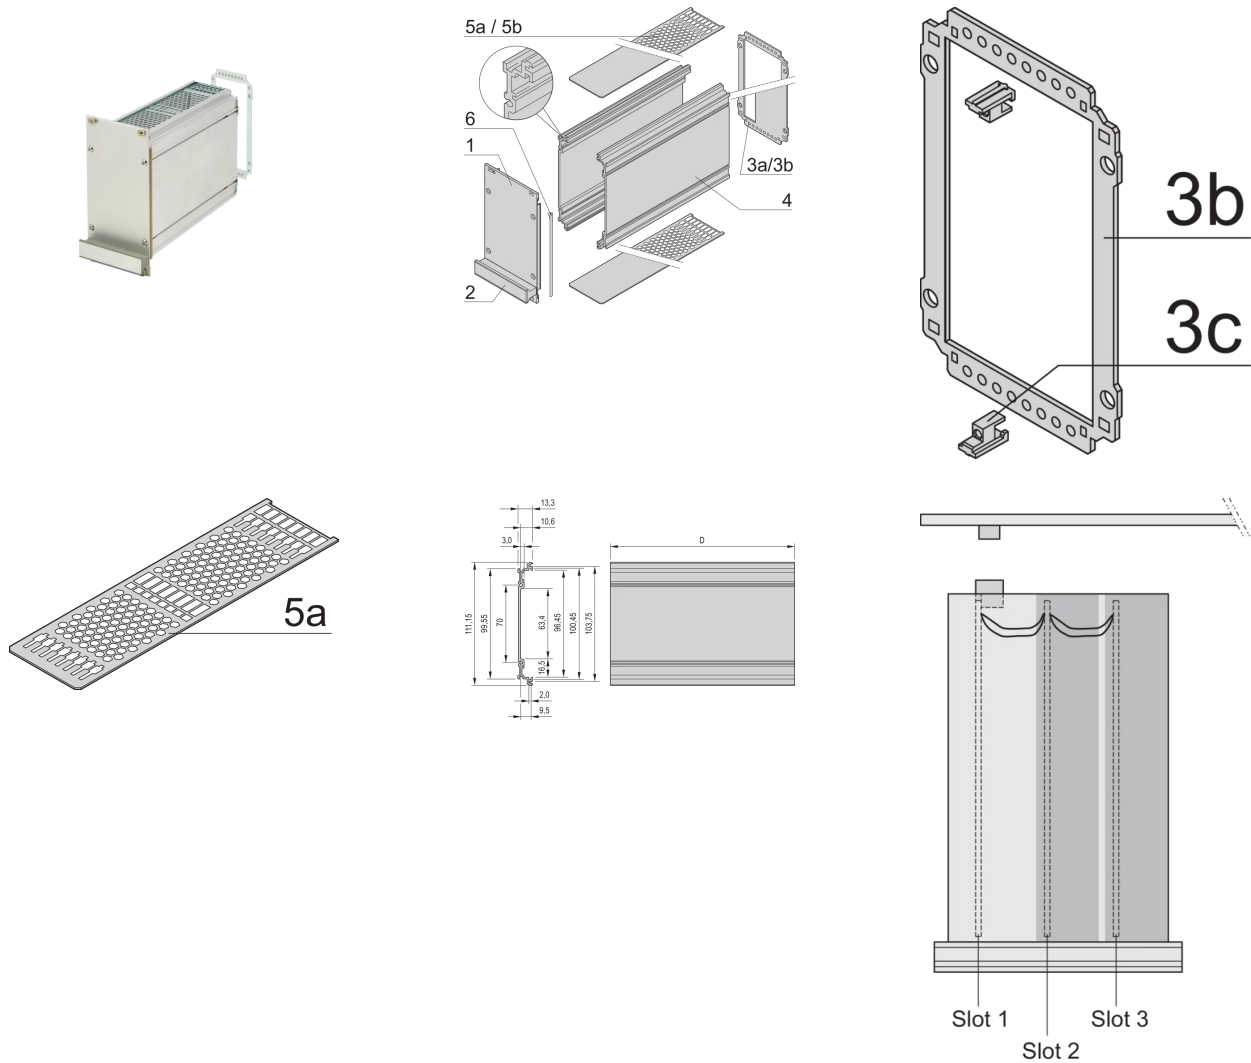

## PRODUKTBESCHREIBUNG

Cover plate with perforation, for guide rails (airflow approx. 60-%)

Rückwand mit Ausbruch für mehrere Steckverbinder

Extruded side panels with groove to right and left, to insert a PCB (board position in accordance with standard in left side panel only)

## PRODUKTMERKMALE

---

Produkttyp: Kassetten

Typ: Kassetten PRO

Griff-Typ: Trapez

Höhe: 3-HE

Breite: 14 TE

Tiefe: 227 mm

EMV-Schirmung: Ja

EMV-Dichtung: Textil

Rückwand-Typ: Ausbruch für mehrere Steckverbinder

Abdeckblech-Typ: Deckblech mit Perforation für Führungsschienen

Material: Aluminium

Oberfläche - Frontseite: Eloxiert