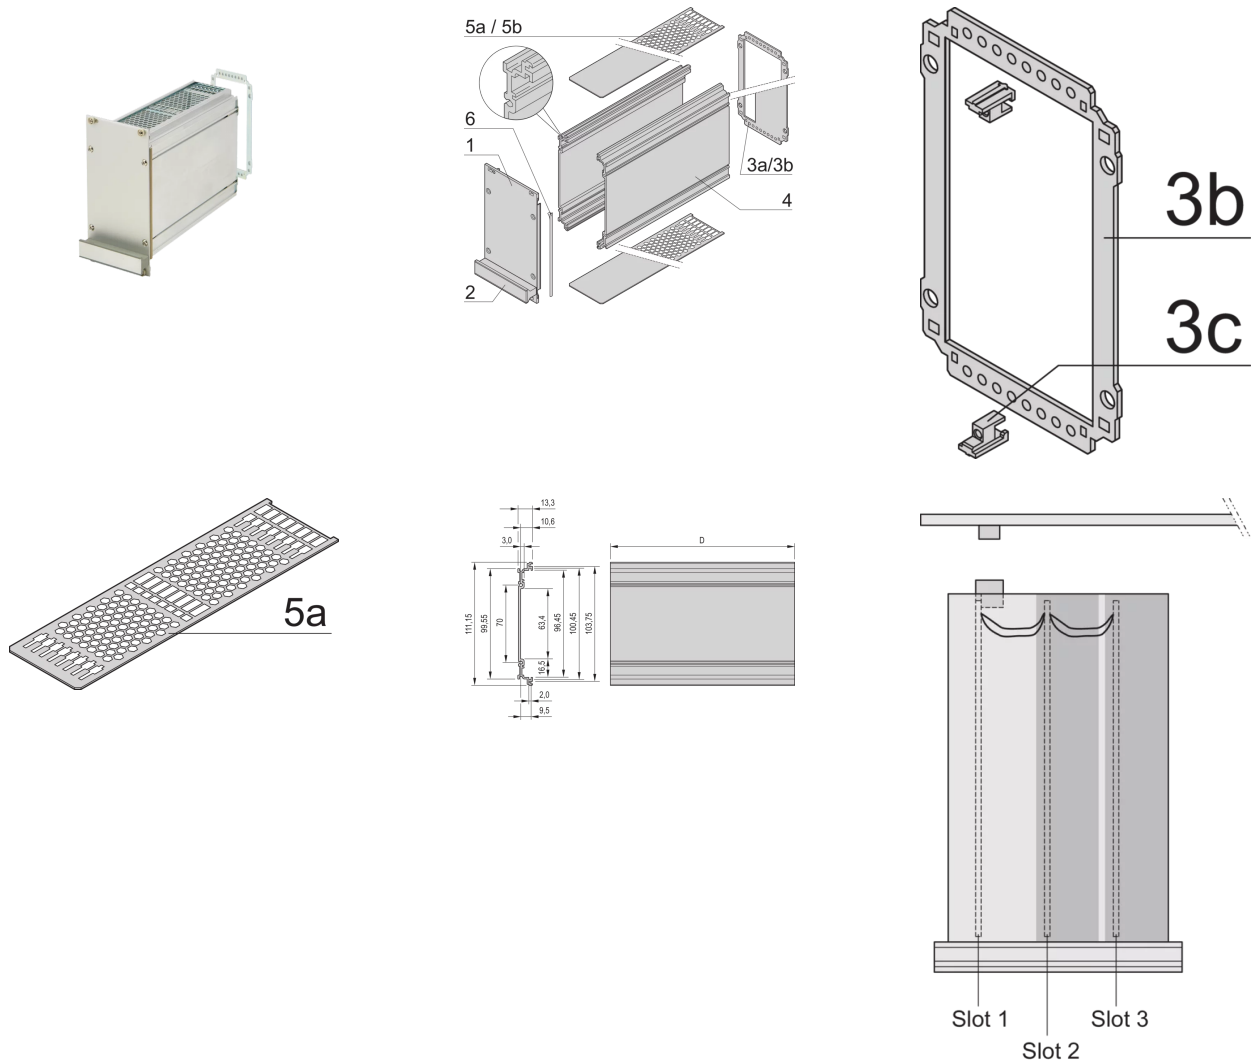

24813-378 KASSETTENBAUSATZ PRO, ABGESCHIRMT, PERFORIERT,
MEHRFACHE ANSCHLÜSSE, 3 HE, 28 TE, 227 MM

PRODUKTBESCHREIBUNG

Cover plate with perforation, for guide rails (airflow approx. 60-%)

Rückwand mit Ausbruch für mehrere Steckverbinder

Extruded side panels with groove to right and left, to insert a PCB (board position in accordance with standard in left side panel only)

PRODUKTMERKMALE

Produkttyp: Kassetten

Typ: Kassetten PRO

Griff-Typ: Trapez

Höhe: 3-HE

Breite: 28-TE

Tiefe: 227 mm

EMV-Schirmung: Ja

EMV-Dichtung: Textil

Rückwand-Typ: Ausbruch für mehrere Steckverbinder

Abdeckblech-Typ: Deckblech mit Perforation für Führungsschienen

Material: Aluminium

Oberfläche - Frontseite: Eloxiert

Oberfläche - Rückseite: Eloxiert

Kühlung: perforiert

ZUSÄTZLICHE PRODUKTDDETAILS

Schützt eine Leiterplatte vor mechanischer Beschädigung und entlädt elektrostatische Aufladung; für Europakartenformate; mit Platte mit Ausbrüchen für weitere Steckverbinder kombinieren.