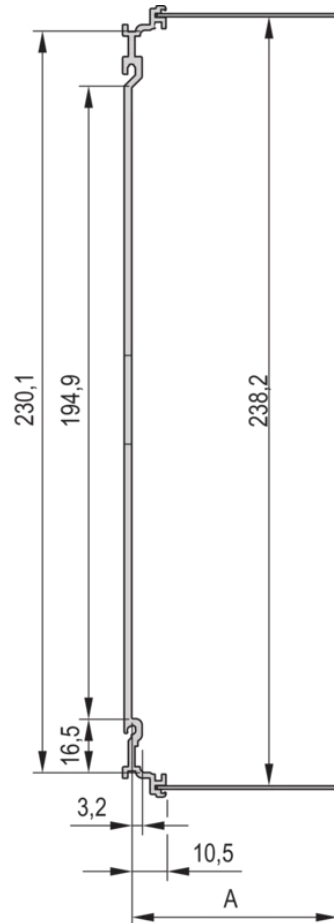

24813-512 KASSETTENBAUSATZ PRO MIT HAUBE, ABGESCHIRMTE VERSION, 6 HE, 12 TE, 167 MM

PRODUKTBESCHREIBUNG

Passend für alle Produkte, die IEC-60297-3-101 entsprechen

Zum Schutz einer Leiterplatte gegen mechanische Beschädigung und zur Ableitung elektrostatischer Ladung; für Europakarten-Formate

Einsetzbare Steckverbinder nach EN 60603-2 (DIN 41612)

PRODUKTMERKMALE

Produkttyp: Kassetten

Typ: Kassetten PRO mit Haube

Griff-Typ: Trapez

Höhe: 6-HE

Breite: 12 TE

Tiefe: 167 mm

EMV-Schirmung: Ja

EMV-Dichtung: Textil

Rückwand-Typ: 1 Ausbruch für einen Steckverbinder

Abdeckblech-Typ: Abdeckblech

Material: Aluminium

Oberfläche - Frontseite: Eloxiert

Oberfläche - Rückseite: leitfähig

Kühlung: perforiert