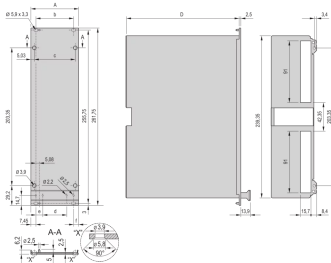

24813-512 KASSETTENBAUSATZ PRO MIT HAUBE, ABGESCHIRMTE VERSION, 6 HE, 12 TE, 167 MM

PRODUKTBESCHREIBUNG

Passend für alle Produkte, die IEC-60297-3-101 entsprechen

Zum Schutz einer Leiterplatte gegen mechanische Beschädigung und zur Ableitung elektrostatischer Ladung; für Europakarten-Formate

Einsetzbare Steckverbinder nach EN 60603-2 (DIN 41612)

PRODUKTMERKMALE

Produkttyp: Kassetten

Typ: Kassetten PRO mit Haube

Griff-Typ: Trapez

Höhe: 6-HE

Breite: 12 TE

Tiefe: 167 mm