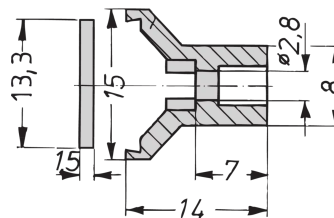

24813-512 KASSETTENBAUSATZ PRO MIT HAUBE, ABGESCHIRMTE VERSION, 6 HE, 12 TE, 167 MM

PRODUKTBESCHREIBUNG

Passend für alle Produkte, die IEC-60297-3-101 entsprechen

Zum Schutz einer Leiterplatte gegen mechanische Beschädigung und zur Ableitung elektrostatischer Ladung; für Europakarten-Formate

Einsetzbare Steckverbinder nach EN 60603-2 (DIN 41612)

PRODUKTMERKMALE

Produkttyp: Kassetten

Typ: Kassetten PRO mit Haube

Griff-Typ: Trapez

Höhe: 6-HE

Breite: 12 TE

Tiefe: 167 mm

EMV-Schirmung: Ja

EMV-Dichtung: Textil

Rückwand-Typ: 1 Ausbruch für einen Steckverbinder

Abdeckblech-Typ: Abdeckblech

Material: Aluminium

Oberfläche - Frontseite: Eloxiert

Oberfläche - Rückseite: leitfähig

Kühlung: perforiert