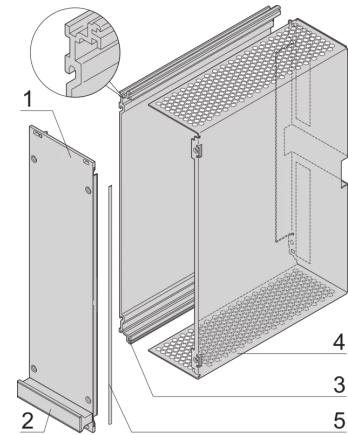

24813-512 KASSETTENBAUSATZ PRO MIT HAUBE, ABGESCHIRMTE VERSION, 6 HE, 12 TE, 167 MM

PRODUKTBESCHREIBUNG

Passend für alle Produkte, die IEC-60297-3-101 entsprechen

Zum Schutz einer Leiterplatte gegen mechanische Beschädigung und zur Ableitung elektrostatischer Ladung; für Europakarten-Formate

Einsetzbare Steckverbinder nach EN 60603-2 (DIN 41612)

PRODUKTMERKMALE

Produkttyp: Kassetten

Typ: Kassetten PRO mit Haube

Griff-Typ: Trapez

Höhe: 6-HE

Breite: 12 TE

Tiefe: 167 mm

EMV-Schirmung: Ja

EMV-Dichtung: Textil

Rückwand-Typ: 1 Ausbruch für einen Steckverbinder

Abdeckblech-Typ: Abdeckblech

Material: Aluminium

Oberfläche - Frontseite: Eloxiert

Oberfläche - Rückseite: leitfähig

Kühlung: perforiert