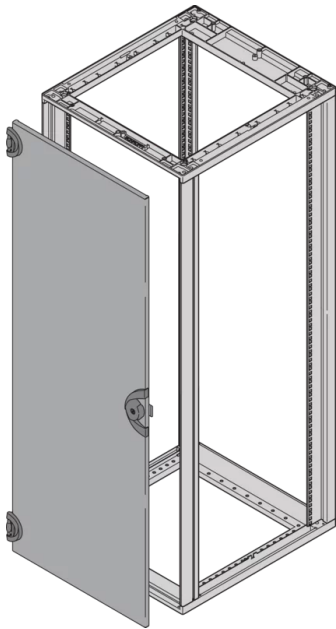

25230-021 NOVASTAR STAHLTÜR, 180° ÖFFNUNGSWINKEL, RAL 7021, 9 HE,
553 B

PRODUKTBESCHREIBUNG

St, 1,5-mm

Opening angle 180°, incl. grounding

Front- und rückseitig montierbar

Schloss (2233x) mit Schlüssel

PRODUKTMERKMALE

Produkttyp: Schranktür

Produktfamilie: Novastar

Typ: Stahltür

Farbe: Schwarzgrau

Farbecode: RAL 7021

Höhe: 9 HE

Höhe: 422 mm

ZERTIFIZIERUNGEN